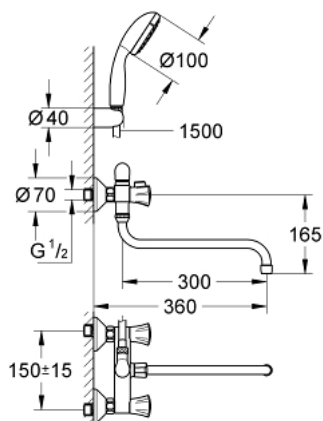

26 790 001 COSTA L BATERIE LAVOAR MONOBLOC, 1/2"

DESCRIEREA PRODUSULUI

- Colour: cromat
- montare pe perete
- mânere din metal
- izolat termic
- filetabil
- Garnitură-durabilă GROHE Long-Life
- comutator cadă/duș
- conexiuni excentrice
- colț de fixare de 3/4" x 3/4" (12 419)
- țeavă de scurgere de 300 mm (13 017)
- hand shower Tempesta 100, 1 spray, 9.5 l/min (27 923 000)
- furtun de duș Relaxaflex de 1500 mm 1/2" x 1/2" (28 151)
- suport de perete pentru duș (28 605)
- suprafață GROHE LongLife

26 790 001 COSTA L BATERIE LAVOAR MONOBLOC, 1/2"

PIESE DE SCHIMB , octombrie 2013 – now

- 1: Mâner (Spare part-nr. 45994000)
- 1.1: Bucșă cu declic (Spare part-nr. 0538600M)
- 2: Garnitură 1/2" (Spare part-nr. 07146000)
- 2.1: Disc de etanșare Ø6 x Ø2 (Spare part-nr. 0128300M)
- 2.2: Garnitură inelară Ø18,2 x Ø1,7 (Spare part-nr. 0392400M)
- 2.3: etanșare (Spare part-nr. 0529100M)
- 3: Racord cu șurub 1/2" (Spare part-nr. 45044000)
- 4: Conexiuni excentrice (Spare part-nr. 12075000)
- 5: kit de înlocuire pentru vana rotativă (Spare part-nr. 48006000)
- 5.1: Bucșă cu declic (Spare part-nr. 0538600M)
- 6: Țeavă de scurgere cilindrică pivotantă (Spare part-nr. 13017000)
- 6.1: Aerator (Spare part-nr. 13928000)
- 6.2: Șaibă de etanșare (Spare part-nr. 0128500M)
- 7: Ventil de reținere (Spare part-nr. 08565000)
- 8: Filtru impuritati (Spare part-nr. 0700200M)
- 9: Prelungire 3/4", 20 mm (Spare part-nr. 0713000M)*
- 10: Screw for Costa/Avina products (Spare part-nr. 48013000)*
- 11: piuliță specială (Spare part-nr. 19377000)*