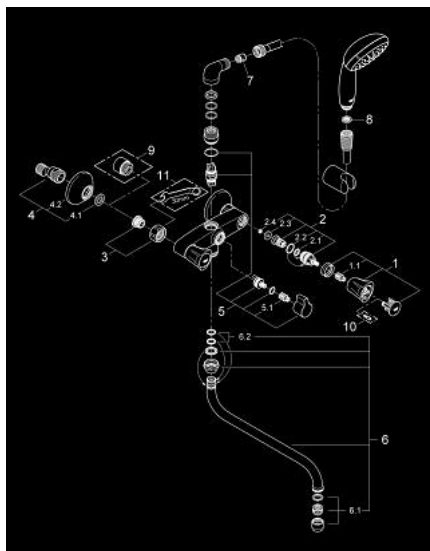

26 790 001 COSTA L BATERIE LAVOAR MONOBLOC, 1/2"

DESCRIEREA PRODUSULUI

- Colour: cromat
- montare pe perete
- mânere din metal
- izolat termic
- filetabil
- Garnitură-durabilă GROHE Long-Life
- comutator cadă/duș
- conexiuni excentrice
- colț de fixare de 3/4" x 3/4" (12 419)
- țeavă de scurgere de 300 mm (13 017)
- hand shower Tempesta 100, 1 spray, 9.5 l/min (27 923 000)
- furtun de duș Relaxaflex de 1500 mm 1/2" x 1/2" (28 151)
- suport de perete pentru duș (28 605)
- suprafață GROHE LongLife

26 790 001 COSTA L BATERIE LAVOAR MONOBLOC, 1/2"

PIESE DE SCHIMB , octombrie 2013 – now

- 1: Mâner (Spare part-nr. 45994000)
- 1.1: Bucșă cu declic (Spare part-nr. 0538600M)
- 2: Garnitură 1/2" (Spare part-nr. 07146000)
- 2.1: Disc de etanșare Ø6 x Ø2 (Spare part-nr. 0128300M)
- 2.2: Garnitură inelară Ø18,2 x Ø1,7 (Spare part-nr. 0392400M)
- 2.3: etanșare (Spare part-nr. 0529100M)
- 3: Racord cu șurub 1/2" (Spare part-nr. 45044000)
- 4: Conexiuni excentrice (Spare part-nr. 12075000)
- 5: kit de înlocuire pentru vana rotativă (Spare part-nr. 48006000)
- 5.1: Bucșă cu declic (Spare part-nr. 0538600M)
- 6: Țeavă de scurgere cilindrică pivotantă (Spare part-nr. 13017000)
- 6.1: Aerator (Spare part-nr. 13928000)
- 6.2: Șaibă de etanșare (Spare part-nr. 0128500M)
- 7: Ventil de reținere (Spare part-nr. 08565000)
- 8: Filtru impuritati (Spare part-nr. 0700200M)
- 9: Prelungire 3/4", 20 mm (Spare part-nr. 0713000M)*
- 10: Screw for Costa/Avina products (Spare part-nr. 48013000)*
- 11: piuliță specială (Spare part-nr. 19377000)*