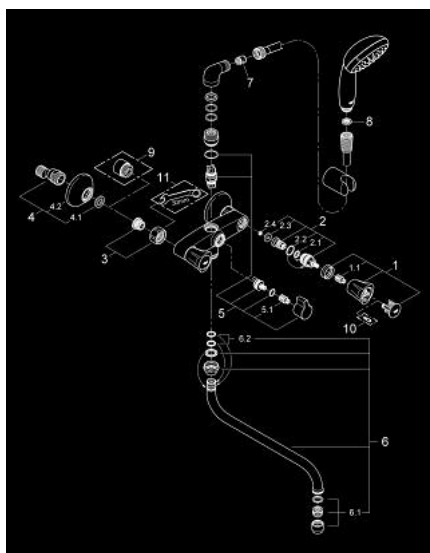

26 790 10A COSTA L BATERIE LAVOAR MONOBLOC, 1/2"

DESCRIEREA PRODUSULUI

- Colour: cromat
- montare pe perete
- mânere din metal
- izolat termic
- filetabil
- Garnitură-durabilă GROHE Long-Life
- comutator cadă/duș
- conexiuni excentrice
- colț de fixare de 3/4" x 3/4" (12 419)
- țeavă de scurgere de 300 mm (13 017)
- hand shower Tempesta 100, 1 spray, 9.5 l/min (27 923)
- furtun de duș Relaxaflex de 1500 mm 1/2" x 1/2" (28 151)
- suport de perete pentru duș (28 605)
- suprafață GROHE LongLife

26 790 10A COSTA L BATERIE LAVOAR MONOBLOC, 1/2"

PIESE DE SCHIMB , aprilie 2017 – now

- 1: Mâner (Spare part-nr. 45994000)
- 1.1: Bucșă cu declic (Spare part-nr. 0538600M)
- 2: Garnitură 1/2" (Spare part-nr. 07146000)
- 2.1: Disc de etanșare Ø6 x Ø2 (Spare part-nr. 0128300M)
- 2.2: Garnitură inelară Ø18,2 x Ø1,7 (Spare part-nr. 0392400M)
- 2.3: etanșare (Spare part-nr. 0529100M)
- 3: Racord cu șurub 1/2" (Spare part-nr. 45044000)
- 4: Conexiuni excentrice (Spare part-nr. 12075000)
- 5: kit de înlocuire pentru vana rotativă (Spare part-nr. 48006000)
- 5.1: Bucșă cu declic (Spare part-nr. 0538600M)
- 6: Țeavă de scurgere cilindrică pivotantă (Spare part-nr. 13017000)
- 6.1: Aerator (Spare part-nr. 13928000)
- 6.2: Șaibă de etanșare (Spare part-nr. 0128500M)
- 7: Ventil de reținere (Spare part-nr. 08565000)
- 8: Filtru impuritati (Spare part-nr. 0700200M)
- 9: Prelungire 3/4", 20 mm (Spare part-nr. 0713000M)*
- 10: Screw for Costa/Avina products (Spare part-nr. 48013000)*
- 11: piuliță specială (Spare part-nr. 19377000)*