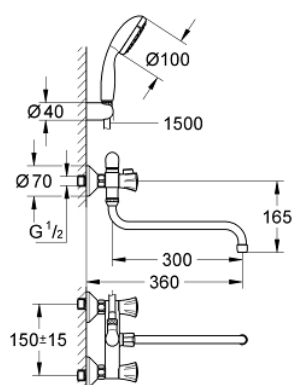

26 790 10A COSTA L BATERIE LAVOAR MONOBLOC, 1/2"

DESCRIEREA PRODUSULUI

- Colour: cromat
- montare pe perete
- mânere din metal
- izolat termic
- filetabil
- Garnitură-durabilă GROHE Long-Life
- comutator cadă/duș
- conexiuni excentrice
- colț de fixare de 3/4" x 3/4" (12 419)
- țeavă de scurgere de 300 mm (13 017)
- hand shower Tempesta 100, 1 spray, 9.5 l/min (27 923)
- furtun de duș Relaxaflex de 1500 mm 1/2" x 1/2" (28 151)
- suport de perete pentru duș (28 605)
- suprafață GROHE LongLife

26 790 10A COSTA L BATERIE LAVOAR MONOBLOC, 1/2"

PIESE DE SCHIMB , aprilie 2017 – now

- 1: Mâner (Spare part-nr. 45994000)
- 1.1: Bucșă cu declic (Spare part-nr. 0538600M)
- 2: Garnitură 1/2" (Spare part-nr. 07146000)
- 2.1: Disc de etanșare Ø6 x Ø2 (Spare part-nr. 0128300M)
- 2.2: Garnitură inelară Ø18,2 x Ø1,7 (Spare part-nr. 0392400M)
- 2.3: etanșare (Spare part-nr. 0529100M)
- 3: Racord cu șurub 1/2" (Spare part-nr. 45044000)
- 4: Conexiuni excentrice (Spare part-nr. 12075000)
- 5: kit de înlocuire pentru vana rotativă (Spare part-nr. 48006000)
- 5.1: Bucșă cu declic (Spare part-nr. 0538600M)
- 6: Țeavă de scurgere cilindrică pivotantă (Spare part-nr. 13017000)
- 6.1: Aerator (Spare part-nr. 13928000)
- 6.2: Șaibă de etanșare (Spare part-nr. 0128500M)
- 7: Ventil de reținere (Spare part-nr. 08565000)
- 8: Filtru impuritati (Spare part-nr. 0700200M)
- 9: Prelungire 3/4", 20 mm (Spare part-nr. 0713000M)*
- 10: Screw for Costa/Avina products (Spare part-nr. 48013000)*
- 11: piuliță specială (Spare part-nr. 19377000)*