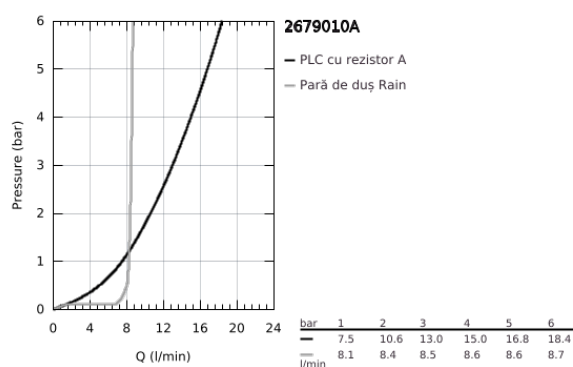

26 790 10A COSTA L BATERIE LAVOAR MONOBLOC, 1/2"

DESCRIEREA PRODUSULUI

- Colour: cromat
- montare pe perete
- mânere din metal
- izolat termic
- filetabil
- Garnitură-durabilă GROHE Long-Life
- comutator cadă/duș
- conexiuni excentrice
- colț de fixare de 3/4" x 3/4" (12 419)
- țeavă de scurgere de 300 mm (13 017)
- hand shower Tempesta 100, 1 spray, 9.5 l/min (27 923)
- furtun de duș Relaxaflex de 1500 mm 1/2" x 1/2" (28 151)
- suport de perete pentru duș (28 605)
- suprafață GROHE LongLife

26 790 10A COSTA L BATERIE LAVOAR MONOBLOC, 1/2"

PIESE DE SCHIMB , aprilie 2017 – now

- 1: Mâner (Spare part-nr. 45994000)
- 1.1: Bucșă cu declic (Spare part-nr. 0538600M)
- 2: Garnitură 1/2" (Spare part-nr. 07146000)
- 2.1: Disc de etanșare Ø6 x Ø2 (Spare part-nr. 0128300M)
- 2.2: Garnitură inelară Ø18,2 x Ø1,7 (Spare part-nr. 0392400M)
- 2.3: etanșare (Spare part-nr. 0529100M)
- 3: Racord cu șurub 1/2" (Spare part-nr. 45044000)
- 4: Conexiuni excentrice (Spare part-nr. 12075000)
- 5: kit de înlocuire pentru vana rotativă (Spare part-nr. 48006000)
- 5.1: Bucșă cu declic (Spare part-nr. 0538600M)
- 6: Țeavă de scurgere cilindrică pivotantă (Spare part-nr. 13017000)
- 6.1: Aerator (Spare part-nr. 13928000)
- 6.2: Șaibă de etanșare (Spare part-nr. 0128500M)
- 7: Ventil de reținere (Spare part-nr. 08565000)
- 8: Filtru impuritati (Spare part-nr. 0700200M)
- 9: Prelungire 3/4", 20 mm (Spare part-nr. 0713000M)*
- 10: Screw for Costa/Avina products (Spare part-nr. 48013000)*
- 11: piuliță specială (Spare part-nr. 19377000)*