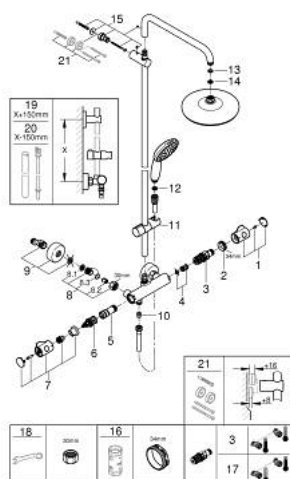

26 811 243 1 TEMPESTA SYSTEM 210 SISTEM DUȘ CU TERMOSTAT PENTRU MONTARE PE PERETE

PIESE DE SCHIMB , februarie 2024 – now

- 1: GRT 800 temperature control handle (Spare part-nr. 479812430)
 - 2: inel de fixare (Spare part-nr. 47743000)
 - 3: Cartuș termostatic compact 1/2" (Spare part-nr. 47439000)
 - 4: Amortizor (Spare part-nr. 47398000)
 - 5: Debit apă (Spare part-nr. 47751000)
 - 6: Comutator (Spare part-nr. 12433000)
 - 7: mâner de închidere pentru aquadimmer (Spare part-nr. 490562430)
 - 8: Ventil de reținere (Spare part-nr. 471892430)
 - 8.1: Filtru impurități (Spare part-nr. 0726400M)
 - 8.2: Ventil de reținere (Spare part-nr. 08565000)
 - 8.3: Garnitură inelară Ø17 x Ø2 (Spare part-nr. 0305500M)
 - 9: Conexiuni excentrice (Spare part-nr. 126622430)
 - 10: Ventil de reținere (Spare part-nr. 08565000)
 - 11: Piesă glisantă (Spare part-nr. 486092430)
 - 12: Filtru impuritati (Spare part-nr. 0700200M)
 - 13: Fibra de etanșare cu diametrul de Ø18,5 x Ø12 x 2 (Spare part-nr. 0138900 M)
 - 14: Filtru impuritati (Spare part-nr. 48007000)
 - 15: Suport pentru bară de duș (Spare part-nr. 48423000)
 - 16: Cheie tubulară (Spare part-nr. 19332000)*
 - 17: GROHE TurboStat cartridge 1/2" (Spare part-nr. 47175000)*
 - 18: piuliță specială (Spare part-nr. 19377000)*
- * Optional accessories