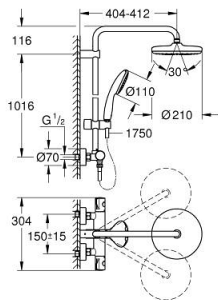

26 811 243 1 TEMPESTA SYSTEM 210 SISTEM DUȘ CU TERMOSTAT PENTRU MONTARE PE PERETE

DESCRIEREA PRODUSULUI

- Colour: matte black
- compus din:
  - braț de duș 390 mm orizontal cu rotire 45°
  - termostat aparent cu funcție Aquadimmer
  - permite selectarea între:
    - head shower Tempesta 210
    - spray plate black
    - pulverizare de tip: Rain
  - maximum flow rate (at 3 bar): 7.3 l/min
  - cu racord cu bilă
  - unghi de rotație de ± 15°
  - hand shower Tempesta 110
    - pulverizare de tip: Rain
    - maximum flow rate (at 3 bar): 7.8 l/min
  - ajustabil în înălțime cu element culisant
  - shower hose 1750 mm 1/2" x 1/2" (28 388)
  - maximum flow rate system (at 3 bar): 7.8 l/min
  - GROHE EcoJoy tehnologie pentru reducerea consumului de apă
  - GROHE TurboStat cartuș compactcu termoelement din ceară
  - GROHE SafeStop - oprire de siguranță la 38°C
  - limitare opțională de temperatură la 43°C GROHE SafeStop Plus inclusă
  - pulverizare perfectă cu tehnologia GROHE DreamSpray
  - protecție de silicon Shockproof ce previne deteriorarea cauzată de căderea dușului
  - sistem anti-calcar GROHE SpeedClean
  - Inner WaterGuide pentru o durabilitate crescută în utilizare
  - funcția TwistStop pentru prevenirea răsucirii furtunului
  - compatibil cu boilere de la 18 kW/h
  - debit minim 5 l/min.
  - accesoriu opțional: etajeră GROHE EasyReach (26 362), comercializată separat