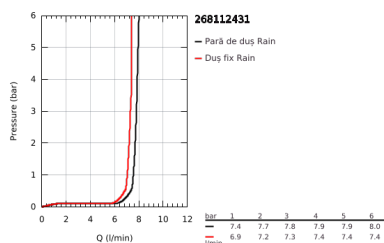

26 811 243 1 TEMPESTA SYSTEM 210 SISTEM DUȘ CU TERMOSTAT PENTRU MONTARE PE PERETE

DESCRIEREA PRODUSULUI

- Colour: matte black
- compus din:
 - braț de duș 390 mm orizontal cu rotire 45°
 - termostat aparent cu funcție Aquadimmer
 - permite selectarea între:
 - head shower Tempesta 210
 - spray plate black
 - pulverizare de tip: Rain
 - maximum flow rate (at 3 bar): 7.3 l/min
 - cu racord cu bilă
 - unghi de rotație de ± 15°
 - hand shower Tempesta 110
 - pulverizare de tip: Rain
 - maximum flow rate (at 3 bar): 7.8 l/min
 - ajustabil în înălțime cu element culisant
 - shower hose 1750 mm 1/2" x 1/2" (28 388)
 - maximum flow rate system (at 3 bar): 7.8 l/min
 - GROHE EcoJoy tehnologie pentru reducerea consumului de apă
 - GROHE TurboStat cartuș compactcu termoelement din ceară
 - GROHE SafeStop - oprire de siguranță la 38°C
 - limitare opțională de temperatură la 43°C GROHE SafeStop Plus inclusă
 - pulverizare perfectă cu tehnologia GROHE DreamSpray
 - protecție de silicon Shockproof ce previne deteriorarea cauzată de căderea dușului
 - sistem anti-calcar GROHE SpeedClean
 - Inner WaterGuide pentru o durabilitate crescută în utilizare
 - funcția TwistStop pentru prevenirea răsucirii furtunului
 - compatibil cu boilere de la 18 kW/h
 - debit minim 5 l/min.
 - accesoriu opțional: etajeră GROHE EasyReach (26 362), comercializată separat