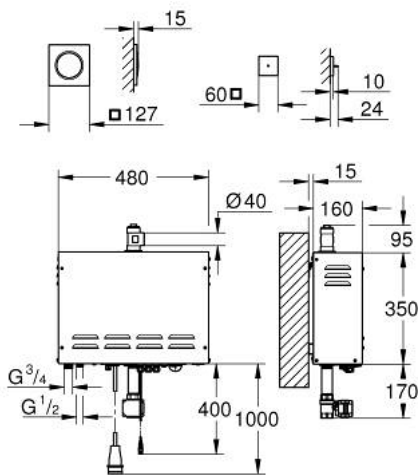

26 828 000 F-DIGITAL DELUXE STEAM GENERATOR 9.9 KW WITH STEAM OUTLET AND TEMPERATURE SENSOR

DESCRIEREA PRODUSULUI

- compus din:
 - steam generator 3.3 to 9.9 kW
 - 480 x 350 x 160 mm
 - suitable for steam rooms up to 16 m³
 - tensiune de alimentare 400 V 3L+N+PE AC, 50 Hz
 - power 9.9 kW
 - alimentare apă ¾"
 - operating pressure 1 - 10 bar (via pressure reducer)
 - golire automată
 - evacuare apă ½"
 - evacuare aburi ½"
 - tipul protecției IP 23
 - certificat CE
 - with connection plug
 - modul evacuare aburi cu spațiu pentru uleiuri aromate
 - 127 x 127 mm
 - filet de legătură de 1/2"
 - modul senzor temperatură
 - 60 x 60 x 12 mm
 - suprafață GROHE LongLife
- requires rough-in set (29 414), F-digital Deluxe base unit box (112 133 9990), power supply (117 699 9990) and various cable connections – all components to be ordered separately due to installation situation