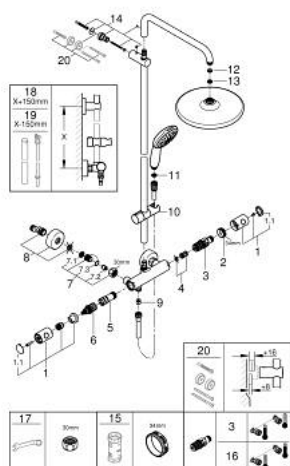

26 833 001 TEMPESTA SYSTEM 250 SISTEM DUȘ CU TERMOSTAT PENTRU MONTARE PE PERETE

PIESE DE SCHIMB , noiembrie 2021 – now

- 1: Mâner din metal 1/2" (Spare part-nr. 47984000)
 - 1.1: Capac de acoperire (Spare part-nr. 6458500M)
 - 2: inel de fixare (Spare part-nr. 47743000)
 - 3: Cartuș termostatic compact 1/2" (Spare part-nr. 47439000)
 - 4: Amortizor (Spare part-nr. 47398000)
 - 5: Debit apă (Spare part-nr. 47751000)
 - 6: Comutator (Spare part-nr. 12433000)
 - 7: Ventil de reținere (Spare part-nr. 47189000)
 - 7.1: Filtru impurități (Spare part-nr. 0726400M)
 - 7.2: Ventil de reținere (Spare part-nr. 08565000)
 - 7.3: Garnitură inelară Ø17 x Ø2 (Spare part-nr. 0305500M)
 - 8: Conexiuni excentrice (Spare part-nr. 12662000)
 - 9: Ventil de reținere (Spare part-nr. 08565000)
 - 10: Piesă glisantă (Spare part-nr. 48609000)
 - 11: Filtru impuritati (Spare part-nr. 0700200M)
 - 12: Fibră de etanșare cu diametrul de Ø18,5 x Ø12 x 2 (Spare part-nr. 0138900 M)
 - 13: Filtru impuritati (Spare part-nr. 48007000)
 - 14: Suport pentru bară de duș (Spare part-nr. 48423000)
 - 15: Cheie tubulară (Spare part-nr. 19332000)*
 - 16: GROHE TurboStat cartridge 1/2" (Spare part-nr. 47175000)*
 - 17: piuliță specială (Spare part-nr. 19377000)*
 - 18: Țeavă de duș pentru instalare retrofit (Spare part-nr. 48514000)*
 - 19: Țeavă de duș pentru instalare retrofit (Spare part-nr. 48515000)*
 - 20: Suport de echilibrare (Spare part-nr. 26496000)*
- * Optional accessories