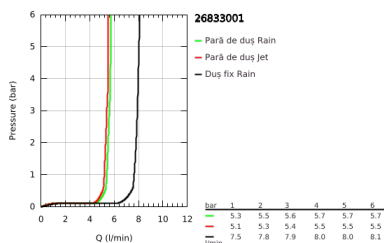

26 833 001 TEMPESTA SYSTEM 250 SISTEM DUȘ CU TERMOSTAT PENTRU MONTARE PE PERETE

DESCRIEREA PRODUSULUI

- Colour: cromat
- compus din:
- braț de duș 390 mm orizontal cu rotire 45°
- termostat aparent cu funcție Aquadimmer
- permite selectarea între:
- head shower Tempesta 250 (26 666)
- pulverizare de tip: Rain
- head shower with white rear cover
- with ball joint, rotation angle $\pm 10^\circ$
- hand shower Tempesta 110 (27 597)
- 2 tipuri de jet: Rain, Jet
- ajustabil în înălțime cu element culisant
- furtun de duș Rotaflex TwistStop 1.750 mm 1/2" x 1/2" (28 410)
- maximum flow rate (at 3 bar): 7.3 l/min
- GROHE EcoJoy tehnologie pentru reducerea consumului de apă
- GROHE TurboStat cartuș compactcu termoelement din ceară
- GROHE SafeStop - oprire de siguranță la 38°C
- limitare opțională de temperatură la 43°C GROHE SafeStop Plus inclusă
- GROHE SmartSwitch - easily rotate the dial to enjoy your preferred spray option
- pulverizare perfectă cu tehnologia GROHE DreamSpray
- protecție de silicon Shockproof ce previne deteriorarea cauzată de căderea dușului
- suprafață GROHE LongLife
- sistem anti-calcar GROHE SpeedClean
- Inner WaterGuide pentru o durabilitate crescută în utilizare
- funcția TwistStop pentru prevenirea răsucirii furtunului
- compatibil cu boilere de la 18 kW/h
- debit minim 5 l/min.
- accesoriu opțional: etajeră GROHE EasyReach (26 362), comercializată separat
- alamă DR
- professional edition