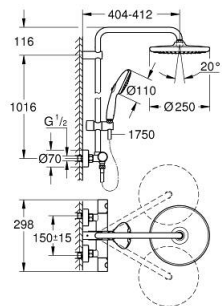

26 833 001 TEMPESTA SYSTEM 250 SISTEM DUȘ CU TERMOSTAT PENTRU MONTARE PE PERETE

DESCRIEREA PRODUSULUI

- Colour: cromat
- compus din:
- braț de duș 390 mm orizontal cu rotire 45°
- termostat aparent cu funcție Aquadimmer
- permite selectarea între:
- head shower Tempesta 250 (26 666)
- pulverizare de tip: Rain
- head shower with white rear cover
- with ball joint, rotation angle $\pm 10^\circ$
- hand shower Tempesta 110 (27 597)
- 2 tipuri de jet: Rain, Jet
- ajustabil în înălțime cu element culisant
- furtun de duș Rotaflex TwistStop 1.750 mm 1/2" x 1/2" (28 410)
- maximum flow rate (at 3 bar): 7.3 l/min
- GROHE EcoJoy tehnologie pentru reducerea consumului de apă
- GROHE TurboStat cartuș compactcu termoelement din ceară
- GROHE SafeStop - oprire de siguranță la 38°C
- limitare opțională de temperatură la 43°C GROHE SafeStop Plus inclusă
- GROHE SmartSwitch - easily rotate the dial to enjoy your preferred spray option
- pulverizare perfectă cu tehnologia GROHE DreamSpray
- protecție de silicon Shockproof ce previne deteriorarea cauzată de căderea dușului
- suprafață GROHE LongLife
- sistem anti-calcar GROHE SpeedClean
- Inner WaterGuide pentru o durabilitate crescută în utilizare
- funcția TwistStop pentru prevenirea răsucirii furtunului
- compatibil cu boilere de la 18 kW/h
- debit minim 5 l/min.
- accesoriu opțional: etajeră GROHE EasyReach (26 362), comercializată separat
- alamă DR
- professional edition