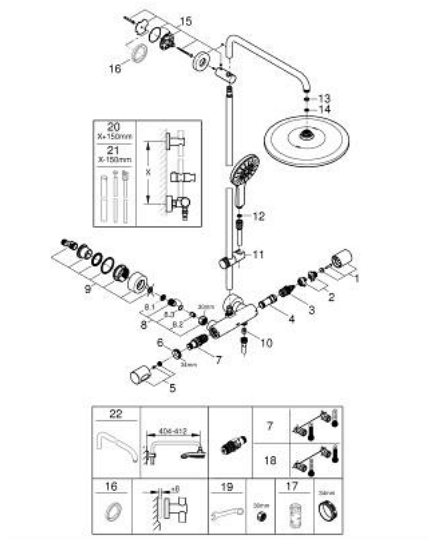

26 836 A00 RAINSHOWER SMARTACTIVE 310 SISTEM DUȘ CU TERMOSTAT PENTRU MONTARE PE PERETE

PIESE DE SCHIMB , iulie 2021 – now

- 1: shut-off handle aquadimmer (Spare part-nr. 47804A00)
 - 2: Oprise (Spare part-nr. 47723000)
 - 3: Comutator (Spare part-nr. 47364000)
 - 4: Debit apă (Spare part-nr. 47887000)
 - 5: temperature control handle (Spare part-nr. 47811A00)
 - 6: inel de fixare (Spare part-nr. 47743000)
 - 7: Cartuș termostatic compact 1/2" (Spare part-nr. 47439000)
 - 8: Ventil de reținere (Spare part-nr. 47189A00)
 - 8.1: Filtru impurități (Spare part-nr. 0726400M)
 - 8.2: Ventil de reținere (Spare part-nr. 08565000)
 - 8.3: Garnitură inelară $\varnothing 17 \times \varnothing 2$ (Spare part-nr. 0305500M)
 - 9: Conexiuni excentrice (Spare part-nr. 12693A00)
 - 10: Ventil de reținere (Spare part-nr. 08565000)
 - 11: Piesă glisantă (Spare part-nr. 48424A00)
 - 12: Filtru impuritati (Spare part-nr. 0700200M)
 - 13: Fibra de etanșare cu diametrul de $\varnothing 18,5 \times \varnothing 12 \times 2$ (Spare part-nr. 0138900 M)
 - 14: Filtru impuritati (Spare part-nr. 48007000)
 - 15: Suport pentru bară de duș (Spare part-nr. 48279A00)
 - 17: Cheie tubulară (Spare part-nr. 19332000)*
 - 18: GROHE TurboStat cartridge 1/2" (Spare part-nr. 47175000)*
 - 19: piuliță specială (Spare part-nr. 19377000)*
- * Optional accessories