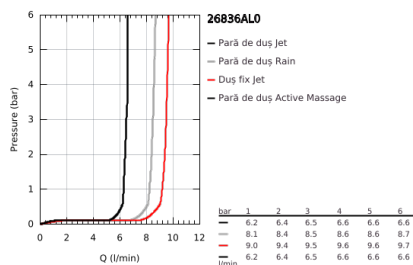

26 836 AL0 RAINSHOWER SMARTACTIVE 310 SISTEM DUȘ CU TERMOSTAT PENTRU MONTARE PE PERETE

DESCRIEREA PRODUSULUI

- Colour: brushed hard graphite
- compus din:
 - braț de duș 450 mm orizontal rotativ
 - termostat aparent cu funcție Aquadimmer
 - permite selectarea între:
 - head shower Rainshower Mono 310
 - maximum flow rate (at 3 bar): 9.5 l/min
 - cu racord cu bilă
 - unghi de rotație de $\pm 15^\circ$
- hand shower Rainshower SmartActive 130
 - maximum flow rate (at 3 bar): 8.5 l/min
- ajustabil în înălțime cu element culisant
- including performance grip
- Silverflex shower hose 1750 mm
- GROHE EcoJoy tehnologie pentru reducerea consumului de apă
- GROHE TurboStat cartuș compact cu termoelement din ceară
- GROHE SafeStop - oprire de siguranță la 38°C
- limitare opțională de temperatură la 43°C GROHE SafeStop Plus inclusă
- fără risc de opărire cu GROHE CoolTouch
- pulverizare perfectă cu tehnologia GROHE DreamSpray
- GROHE SmartTip showering spray selection via push of a ring
- finisaj GROHE LongLife
- Flexible Installation - 1 adjustable bracket for existing drill holes
- sistem anti-calcar GROHE SpeedClean
- compatibil cu boilere de la 18 kW/h
- debit minim 5 l/min.
- alamă DR