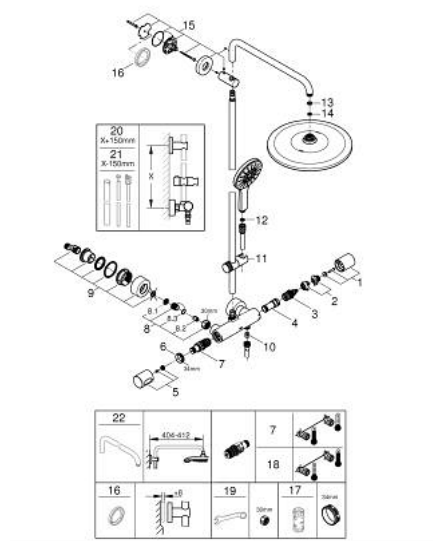

26 836 AL0 RAINSHOWER SMARTACTIVE 310 SISTEM DUȘ CU TERMOSTAT PENTRU MONTARE PE PERETE

PIESE DE SCHIMB , iulie 2021 – now

- 1: shut-off handle aquadimmer (Spare part-nr. 47804AL0)
 - 2: Oprise (Spare part-nr. 47723000)
 - 3: Comutator (Spare part-nr. 47364000)
 - 4: Debit apă (Spare part-nr. 47887000)
 - 5: temperature control handle (Spare part-nr. 47811AL0)
 - 6: inel de fixare (Spare part-nr. 47743000)
 - 7: Cartuș termostatic compact 1/2" (Spare part-nr. 47439000)
 - 8: Ventil de reținere (Spare part-nr. 47189AL0)
 - 8.1: Filtru impurități (Spare part-nr. 0726400M)
 - 8.2: Ventil de reținere (Spare part-nr. 08565000)
 - 8.3: Garnitură inelară $\varnothing 17 \times \varnothing 2$ (Spare part-nr. 0305500M)
 - 9: Conexiuni excentrice (Spare part-nr. 12693AL0)
 - 10: Ventil de reținere (Spare part-nr. 08565000)
 - 11: Piesă glisantă (Spare part-nr. 48424AL0)
 - 12: Filtru impuritati (Spare part-nr. 0700200M)
 - 13: Fibra de etanșare cu diametrul de $\varnothing 18,5 \times \varnothing 12 \times 2$ (Spare part-nr. 0138900 M)
 - 14: Filtru impuritati (Spare part-nr. 48007000)
 - 15: Suport pentru bară de duș (Spare part-nr. 48279AL0)
 - 17: Cheie tubulară (Spare part-nr. 19332000)*
 - 18: GROHE TurboStat cartridge 1/2" (Spare part-nr. 47175000)*
 - 19: piuliță specială (Spare part-nr. 19377000)*
- * Optional accessories