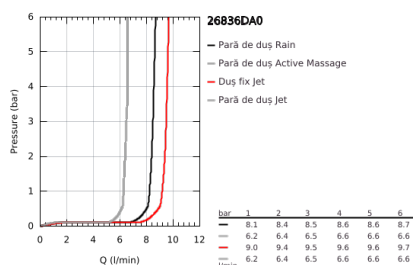

26 836 DA0 RAINSHOWER SMARTACTIVE 310 SISTEM DUȘ CU TERMOSTAT PENTRU MONTARE PE PERETE

DESCRIEREA PRODUSULUI

- Colour: warm sunset
- compus din:
 - braț de duș 450 mm orizontal rotativ
 - termostat aparent cu funcție Aquadimmer
 - permite selectarea între:
 - head shower Rainshower Mono 310
 - maximum flow rate (at 3 bar): 9.5 l/min
 - cu racord cu bilă
 - unghi de rotație de $\pm 15^\circ$
- hand shower Rainshower SmartActive 130
 - maximum flow rate (at 3 bar): 8.5 l/min
- ajustabil în înălțime cu element culisant
- including performance grip
- Silverflex shower hose 1750 mm
- GROHE EcoJoy tehnologie pentru reducerea consumului de apă
- GROHE TurboStat cartuș compact cu termoelement din ceară
- GROHE SafeStop - oprire de siguranță la 38°C
- limitare opțională de temperatură la 43°C GROHE SafeStop Plus inclusă
- fără risc de opărire cu GROHE CoolTouch
- pulverizare perfectă cu tehnologia GROHE DreamSpray
- GROHE SmartTip showering spray selection via push of a ring
- finisaj GROHE LongLife
- Flexible Installation - 1 adjustable bracket for existing drill holes
- sistem anti-calcar GROHE SpeedClean
- compatibil cu boilere de la 18 kW/h
- debit minim 5 l/min.
- alamă DR