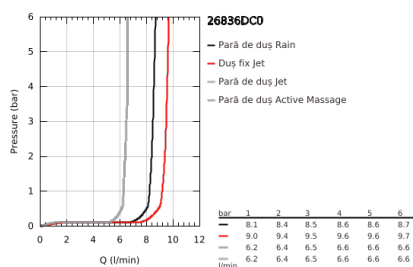

26 836 DC0 RAINSHOWER SMARTACTIVE 310 SISTEM DUȘ CU TERMOSTAT PENTRU MONTARE PE PERETE

DESCRIEREA PRODUSULUI

- Colour: supersteel
- compus din:
- braț de duș 450 mm orizontal rotativ
- termostat aparent cu funcție Aquadimmer
- permite selectarea între:
- head shower Rainshower Mono 310
- maximum flow rate (at 3 bar): 9.5 l/min
- cu racord cu bilă
- unghi de rotație de $\pm 15^\circ$
- hand shower Rainshower SmartActive 130
- maximum flow rate (at 3 bar): 8.5 l/min
- ajustabil în înălțime cu element culisant
- including performance grip
- Silverflex shower hose 1750 mm
- GROHE EcoJoy tehnologie pentru reducerea consumului de apă
- GROHE TurboStat cartuș compactcu termoelement din ceară
- GROHE SafeStop - oprire de siguranță la 38°C
- limitare opțională de temperatură la 43°C GROHE SafeStop Plus inclusă
- fără risc de opărire cu GROHE CoolTouch
- pulverizare perfectă cu tehnologia GROHE DreamSpray
- GROHE SmartTip showering spray selection via push of a ring
- finisaj GROHE LongLife
- Flexible Installation - 1 adjustable bracket for existing drill holes
- sistem anti-calcar GROHE SpeedClean
- compatibil cu boilere de la 18 kW/h
- debit minim 5 l/min.
- alamă DR