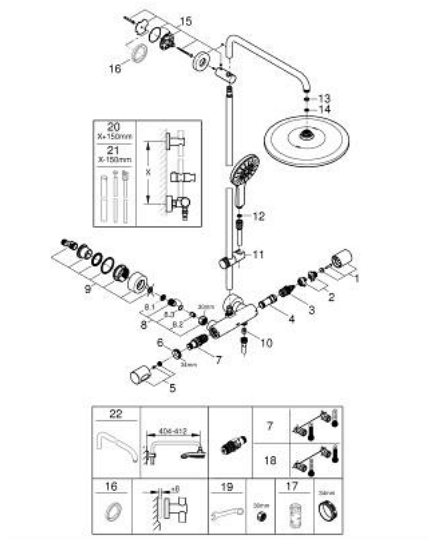

26 836 DC0 RAINSHOWER SMARTACTIVE 310 SISTEM DUȘ CU TERMOSTAT PENTRU MONTARE PE PERETE

PIESE DE SCHIMB , iulie 2021 – now

- 1: shut-off handle aquadimmer (Spare part-nr. 47804DC0)
 - 2: Oprise (Spare part-nr. 47723000)
 - 3: Comutator (Spare part-nr. 47364000)
 - 4: Debit apă (Spare part-nr. 47887000)
 - 5: temperatur control handle (Spare part-nr. 47811DC0)
 - 6: inel de fixare (Spare part-nr. 47743000)
 - 7: Cartuș termostatic compact 1/2" (Spare part-nr. 47439000)
 - 8: Ventil de reținere (Spare part-nr. 47189DC0)
 - 8.1: Filtru impurități (Spare part-nr. 0726400M)
 - 8.2: Ventil de reținere (Spare part-nr. 08565000)
 - 8.3: Garnitură inelară $\varnothing 17 \times \varnothing 2$ (Spare part-nr. 0305500M)
 - 9: Conexiuni excentrice (Spare part-nr. 12693DC0)
 - 10: Ventil de reținere (Spare part-nr. 08565000)
 - 11: Piesă glisantă (Spare part-nr. 48424DC0)
 - 12: Filtru impuritati (Spare part-nr. 0700200M)
 - 13: Fibra de etanșare cu diametrul de $\varnothing 18,5 \times \varnothing 12 \times 2$ (Spare part-nr. 0138900 M)
 - 14: Filtru impuritati (Spare part-nr. 48007000)
 - 15: Suport pentru bară de duș (Spare part-nr. 48279DC0)
 - 17: Cheie tubulară (Spare part-nr. 19332000)*
 - 18: GROHE TurboStat cartridge 1/2" (Spare part-nr. 47175000)*
 - 19: piuliță specială (Spare part-nr. 19377000)*
- * Optional accessories