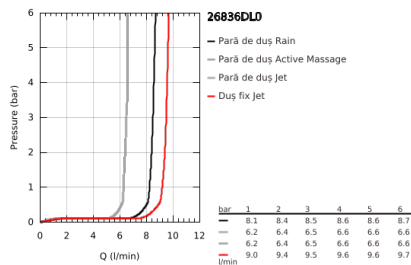

26 836 DL0 RAINSHOWER SMARTACTIVE 310 SISTEM DUȘ CU TERMOSTAT PENTRU MONTARE PE PERETE

DESCRIEREA PRODUSULUI

- Colour: brushed warm sunset
- compus din:
 - braț de duș 450 mm orizontal rotativ
 - termostat aparent cu funcție Aquadimmer
 - permite selectarea între:
 - head shower Rainshower Mono 310
 - maximum flow rate (at 3 bar): 9.5 l/min
 - cu racord cu bilă
 - unghi de rotație de $\pm 15^\circ$
- hand shower Rainshower SmartActive 130
 - maximum flow rate (at 3 bar): 8.5 l/min
- ajustabil în înălțime cu element culisant
- including performance grip
- Silverflex shower hose 1750 mm
- GROHE EcoJoy tehnologie pentru reducerea consumului de apă
- GROHE TurboStat cartuș compactcu termoelement din ceară
- GROHE SafeStop - oprire de siguranță la 38°C
- limitare opțională de temperatură la 43°C GROHE SafeStop Plus inclusă
- fără risc de opărire cu GROHE CoolTouch
- pulverizare perfectă cu tehnologia GROHE DreamSpray
- GROHE SmartTip showering spray selection via push of a ring
- finisaj GROHE LongLife
- Flexible Installation - 1 adjustable bracket for existing drill holes
- sistem anti-calcar GROHE SpeedClean
- compatibil cu boilere de la 18 kW/h
- debit minim 5 l/min.
- alamă DR