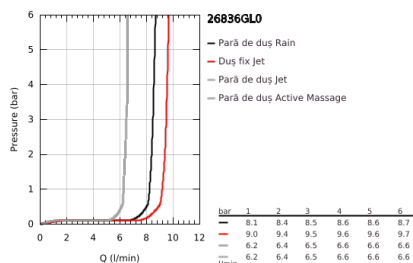

## 26 836 GL0 RAINSHOWER SMARTACTIVE 310 SISTEM DUȘ CU TERMOSTAT PENTRU MONTARE PE PERETE

### DESCRIEREA PRODUSULUI

- Colour: cool sunrise
- compus din:
  - braț de duș 450 mm orizontal rotativ
  - termostat aparent cu funcție Aquadimmer
  - permite selectarea între:
    - head shower Rainshower Mono 310
    - maximum flow rate (at 3 bar): 9.5 l/min
  - cu racord cu bilă
  - unghi de rotație de  $\pm 15^\circ$
- hand shower Rainshower SmartActive 130
  - maximum flow rate (at 3 bar): 8.5 l/min
- ajustabil în înălțime cu element culisant
- including performance grip
- Silverflex shower hose 1750 mm
- GROHE EcoJoy tehnologie pentru reducerea consumului de apă
- GROHE TurboStat cartuș compactcu termoelement din ceară
- GROHE SafeStop - oprire de siguranță la 38°C
- limitare opțională de temperatură la 43°C GROHE SafeStop Plus inclusă
- fără risc de opărire cu GROHE CoolTouch
- pulverizare perfectă cu tehnologia GROHE DreamSpray
- GROHE SmartTip showering spray selection via push of a ring
- finisaj GROHE LongLife
- Flexible Installation - 1 adjustable bracket for existing drill holes
- sistem anti-calcar GROHE SpeedClean
- compatibil cu boilere de la 18 kW/h
- debit minim 5 l/min.
- alamă DR