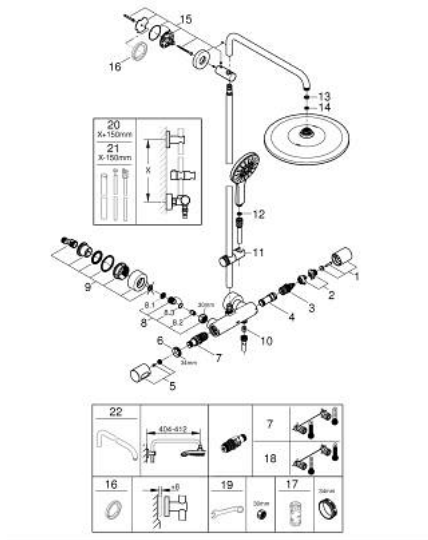

26 836 GL0 RAINSHOWER SMARTACTIVE 310 SISTEM DUȘ CU TERMOSTAT PENTRU MONTARE PE PERETE

PIESE DE SCHIMB , iulie 2021 – now

1. 1: shut-off handle aquadimmer (Spare part-nr. 47804GL0)
  2. 2: Oprise (Spare part-nr. 47723000)
  3. 3: Comutator (Spare part-nr. 47364000)
  4. 4: Debit apă (Spare part-nr. 47887000)
  5. 5: temperature control handle (Spare part-nr. 47811GL0)
  6. 6: inel de fixare (Spare part-nr. 47743000)
  7. 7: Cartuș termostatic compact 1/2" (Spare part-nr. 47439000)
  8. 8: non-return valves (Spare part-nr. 47189GL0)
  - 8.1: Filtru impurități (Spare part-nr. 0726400M)
  - 8.2: Ventil de reținere (Spare part-nr. 08565000)
  - 8.3: Garnitură inelară $\varnothing 17 \times \varnothing 2$ (Spare part-nr. 0305500M)
  12. 9: Conexiuni excentrice (Spare part-nr. 12693GL0)
  13. 10: Ventil de reținere (Spare part-nr. 08565000)
  14. 11: Piesă glisantă (Spare part-nr. 48424GL0)
  15. 12: Filtru impuritati (Spare part-nr. 0700200M)
  16. 13: Fibra de etanșare cu diametrul de $\varnothing 18,5 \times \varnothing 12 \times 2$ (Spare part-nr. 0138900 M)
  17. 14: Filtru impuritati (Spare part-nr. 48007000)
  18. 15: Suport pentru bară de duș (Spare part-nr. 48279GL0)
  19. 17: Cheie tubulară (Spare part-nr. 19332000)*
  20. 18: GROHE TurboStat cartridge 1/2" (Spare part-nr. 47175000)*
  21. 19: piuliță specială (Spare part-nr. 19377000)*
2. Optional accessories