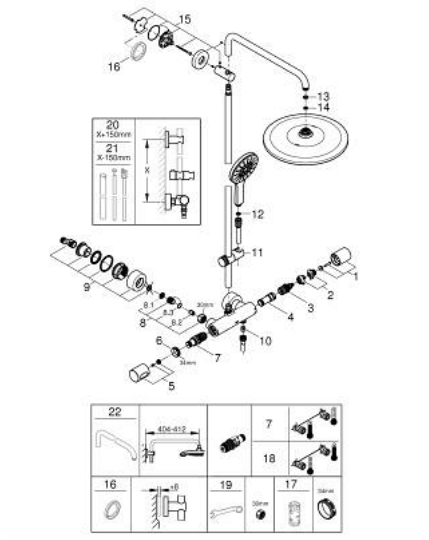

26 836 GN0 RAINSHOWER SMARTACTIVE 310 SISTEM DUȘ CU TERMOSTAT PENTRU MONTARE PE PERETE

PIESE DE SCHIMB , iulie 2021 – now

1. 1: shut-off handle aquadimmer (Spare part-nr. 47804GN0)
  2. 2: Oprise (Spare part-nr. 47723000)
  3. 3: Comutator (Spare part-nr. 47364000)
  4. 4: Debit apă (Spare part-nr. 47887000)
  5. 5: temperature control handle (Spare part-nr. 47811GN0)
  6. 6: inel de fixare (Spare part-nr. 47743000)
  7. 7: Cartuș termostatic compact 1/2" (Spare part-nr. 47439000)
  8. 8: non-return valves (Spare part-nr. 47189GN0)
  - 8.1: Filtru impurități (Spare part-nr. 0726400M)
  - 8.2: Ventil de reținere (Spare part-nr. 08565000)
  - 8.3: Garnitură inelară $\varnothing 17 \times \varnothing 2$ (Spare part-nr. 0305500M)
  12. 9: Conexiuni excentrice (Spare part-nr. 12693GN0)
  13. 10: Ventil de reținere (Spare part-nr. 08565000)
  14. 11: Piesă glisantă (Spare part-nr. 48424GN0)
  15. 12: Filtru impuritati (Spare part-nr. 0700200M)
  16. 13: Fibra de etanșare cu diametrul de $\varnothing 18,5 \times \varnothing 12 \times 2$ (Spare part-nr. 0138900 M)
  17. 14: Filtru impuritati (Spare part-nr. 48007000)
  18. 15: Suport pentru bară de duș (Spare part-nr. 48279GN0)
  19. 17: Cheie tubulară (Spare part-nr. 19332000)*
  20. 18: GROHE TurboStat cartridge 1/2" (Spare part-nr. 47175000)*
  21. 19: piuliță specială (Spare part-nr. 19377000)*
2. Optional accessories