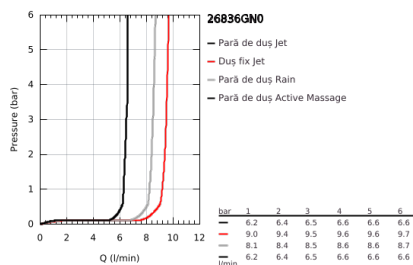

## 26 836 GN0 RAINSHOWER SMARTACTIVE 310 SISTEM DUȘ CU TERMOSTAT PENTRU MONTARE PE PERETE

### DESCRIEREA PRODUSULUI

- Colour: brushed cool sunrise
- compus din:
  - braț de duș 450 mm orizontal rotativ
  - termostat aparent cu funcție Aquadimmer
  - permite selectarea între:
    - head shower Rainshower Mono 310
    - maximum flow rate (at 3 bar): 9.5 l/min
  - cu racord cu bilă
  - unghi de rotație de  $\pm 15^\circ$
  - hand shower Rainshower SmartActive 130
    - maximum flow rate (at 3 bar): 8.5 l/min
  - ajustabil în înălțime cu element culisant
  - including performance grip
- Silverflex shower hose 1750 mm
- GROHE EcoJoy tehnologie pentru reducerea consumului de apă
- GROHE TurboStat cartuș compactcu termoelement din ceară
- GROHE SafeStop - oprire de siguranță la 38°C
- limitare opțională de temperatură la 43°C GROHE SafeStop Plus inclusă
- fără risc de opărire cu GROHE CoolTouch
- pulverizare perfectă cu tehnologia GROHE DreamSpray
- GROHE SmartTip showering spray selection via push of a ring
- finisaj GROHE LongLife
- Flexible Installation - 1 adjustable bracket for existing drill holes
- sistem anti-calcar GROHE SpeedClean
- compatibil cu boilere de la 18 kW/h
- debit minim 5 l/min.
- alamă DR