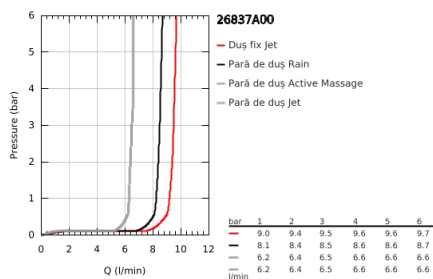

26 837 A00 RAINSHOWER SMARTACTIVE 310 CUBE SISTEM DUȘ CU TERMOSTAT PENTRU MONTARE PE PERETE

DESCRIEREA PRODUSULUI

- Colour: hard graphite
- compus din:
- braț de duș 450 mm orizontal rotativ
- termostat aparent cu funcție Aquadimmer
- permite selectarea între:
- head shower Rainshower Mono 310 Cube
- maximum flow rate (at 3 bar): 9.5 l/min
- cu racord cu bilă
- unghi de rotație de $\pm 15^\circ$
- hand shower Rainshower SmartActive 130 Cube
- maximum flow rate (at 3 bar): 8.5 l/min
- ajustabil în înălțime cu element culisant
- including performance grip
- Silverflex shower hose 1750 mm
- GROHE EcoJoy tehnologie pentru reducerea consumului de apă
- GROHE TurboStat cartuș compactcu termoelement din ceară
- GROHE SafeStop - oprire de siguranță la 38°C
- limitare opțională de temperatură la 43°C GROHE SafeStop Plus inclusă
- fără risc de opărire cu GROHE CoolTouch
- pulverizare perfectă cu tehnologia GROHE DreamSpray
- GROHE One-Click Showering alege pulverizarea cu o apăsare
- finisaj GROHE LongLife
- Flexible Installation - 1 adjustable bracket for existing drill holes
- sistem anti-calcar GROHE SpeedClean
- compatibil cu boilere de la 18 kW/h
- debit minim 5 l/min.
- alamă DR