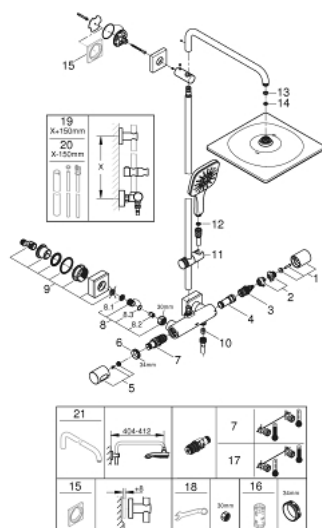

26 837 A00 RAINSHOWER SMARTACTIVE 310 CUBE SISTEM DUȘ CU TERMOSTAT PENTRU MONTARE PE PERETE

PIESE DE SCHIMB , iulie 2021 – now

- 1: shut-off handle aquadimmer (Spare part-nr. 47804A00)
 - 2: Oprise (Spare part-nr. 47723000)
 - 3: Comutator (Spare part-nr. 47364000)
 - 4: Debit apă (Spare part-nr. 47887000)
 - 5: temperature control handle (Spare part-nr. 47811A00)
 - 6: inel de fixare (Spare part-nr. 47743000)
 - 7: Cartuș termostatic compact 1/2" (Spare part-nr. 47439000)
 - 8: Ventil de reținere (Spare part-nr. 47189A00)
 - 8.1: Filtru impurități (Spare part-nr. 0726400M)
 - 8.2: Ventil de reținere (Spare part-nr. 08565000)
 - 8.3: Garnitură inelară $\varnothing 17 \times \varnothing 2$ (Spare part-nr. 0305500M)
 - 9: Conexiuni excentrice (Spare part-nr. 47824A00)
 - 10: Ventil de reținere (Spare part-nr. 08565000)
 - 11: Piesă glisantă (Spare part-nr. 48424A00)
 - 12: Filtru impuritati (Spare part-nr. 0700200M)
 - 13: Fibra de etanșare cu diametrul de $\varnothing 18,5 \times \varnothing 12 \times 2$ (Spare part-nr. 0138900 M)
 - 14: Filtru impuritati (Spare part-nr. 48007000)
 - 16: Cheie tubulară (Spare part-nr. 19332000)*
 - 17: GROHE TurboStat cartridge 1/2" (Spare part-nr. 47175000)*
 - 18: piuliță specială (Spare part-nr. 19377000)*
- * Optional accessories