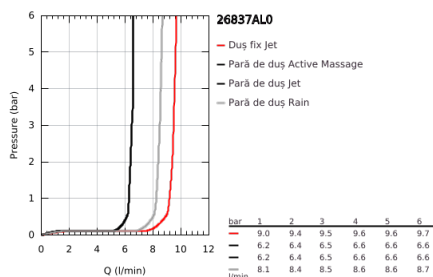

26 837 AL0 RAINSHOWER SMARTACTIVE 310 CUBE SISTEM DUȘ CU TERMOSTAT PENTRU MONTARE PE PERETE

DESCRIEREA PRODUSULUI

- Colour: brushed hard graphite
- compus din:
 - braț de duș 450 mm orizontal rotativ
 - termostat aparent cu funcție Aquadimmer
 - permite selectarea între:
 - head shower Rainshower Mono 310 Cube
 - maximum flow rate (at 3 bar): 9.5 l/min
 - cu racord cu bilă
 - unghi de rotație de $\pm 15^\circ$
- hand shower Rainshower SmartActive 130 Cube
 - maximum flow rate (at 3 bar): 8.5 l/min
- ajustabil în înălțime cu element culisant
- including performance grip
- Silverflex shower hose 1750 mm
- GROHE EcoJoy tehnologie pentru reducerea consumului de apă
- GROHE TurboStat cartuș compactcu termoelement din ceară
- GROHE SafeStop - oprire de siguranță la 38°C
- limitare opțională de temperatură la 43°C GROHE SafeStop Plus inclusă
- fără risc de opărire cu GROHE CoolTouch
- pulverizare perfectă cu tehnologia GROHE DreamSpray
- GROHE One-Click Showering alege pulverizarea cu o apăsare
- finisaj GROHE LongLife
- Flexible Installation - 1 adjustable bracket for existing drill holes
- sistem anti-calcar GROHE SpeedClean
- compatibil cu boilere de la 18 kW/h
- debit minim 5 l/min.
- alamă DR