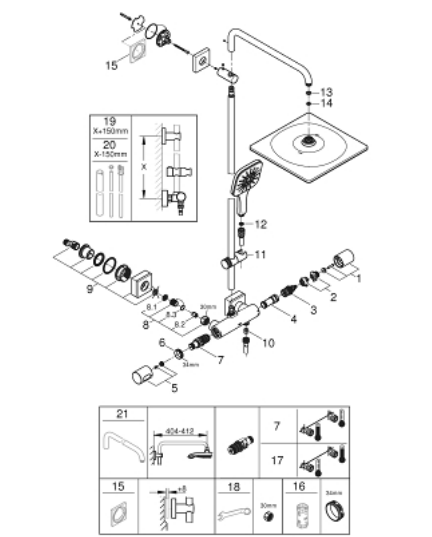

26 837 AL0 RAINSHOWER SMARTACTIVE 310 CUBE SISTEM DUȘ CU TERMOSTAT PENTRU MONTARE PE PERETE

PIESE DE SCHIMB , iulie 2021 – now

- 1: shut-off handle aquadimmer (Spare part-nr. 47804AL0)
 - 2: Oprise (Spare part-nr. 47723000)
 - 3: Comutator (Spare part-nr. 47364000)
 - 4: Debit apă (Spare part-nr. 47887000)
 - 5: temperature control handle (Spare part-nr. 47811AL0)
 - 6: inel de fixare (Spare part-nr. 47743000)
 - 7: Cartuș termostatic compact 1/2" (Spare part-nr. 47439000)
 - 8: Ventil de reținere (Spare part-nr. 47189AL0)
 - 8.1: Filtru impurități (Spare part-nr. 0726400M)
 - 8.2: Ventil de reținere (Spare part-nr. 08565000)
 - 8.3: Garnitură inelară $\varnothing 17 \times \varnothing 2$ (Spare part-nr. 0305500M)
 - 9: Conexiuni excentrice (Spare part-nr. 47824AL0)
 - 10: Ventil de reținere (Spare part-nr. 08565000)
 - 11: Piesă glisantă (Spare part-nr. 48424AL0)
 - 12: Filtru impuritati (Spare part-nr. 0700200M)
 - 13: Fibră de etanșare cu diametrul de $\varnothing 18,5 \times \varnothing 12 \times 2$ (Spare part-nr. 0138900M)
 - 14: Filtru impuritati (Spare part-nr. 48007000)
 - 16: Cheie tubulară (Spare part-nr. 19332000)*
 - 17: GROHE TurboStat cartridge 1/2" (Spare part-nr. 47175000)*
 - 18: piuliță specială (Spare part-nr. 19377000)*
- * Optional accessories