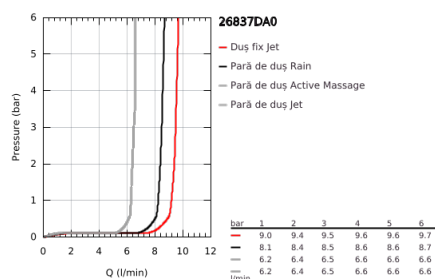

26 837 DA0 RAINSHOWER SMARTACTIVE 310 CUBE SISTEM DUȘ CU TERMOSTAT PENTRU MONTARE PE PERETE

DESCRIEREA PRODUSULUI

- Colour: warm sunset
- compus din:
 - braț de duș 450 mm orizontal rotativ
 - termostat aparent cu funcție Aquadimmer
 - permite selectarea între:
 - head shower Rainshower Mono 310 Cube
 - maximum flow rate (at 3 bar): 9.5 l/min
 - cu racord cu bilă
 - unghi de rotație de $\pm 15^\circ$
- hand shower Rainshower SmartActive 130 Cube
 - maximum flow rate (at 3 bar): 8.5 l/min
- ajustabil în înălțime cu element culisant
- including performance grip
- Silverflex shower hose 1750 mm
- GROHE EcoJoy tehnologie pentru reducerea consumului de apă
- GROHE TurboStat cartuș compactcu termoelement din ceară
- GROHE SafeStop - oprire de siguranță la 38°C
- limitare opțională de temperatură la 43°C GROHE SafeStop Plus inclusă
- fără risc de opărire cu GROHE CoolTouch
- pulverizare perfectă cu tehnologia GROHE DreamSpray
- GROHE One-Click Showering alege pulverizarea cu o apăsare
- finisaj GROHE LongLife
- Flexible Installation - 1 adjustable bracket for existing drill holes
- sistem anti-calcar GROHE SpeedClean
- compatibil cu boilere de la 18 kW/h
- debit minim 5 l/min.
- alamă DR