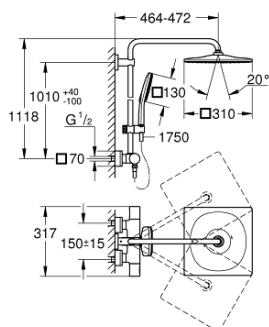

26 837 DA0 RAINSHOWER SMARTACTIVE 310 CUBE SISTEM DUȘ CU TERMOSTAT PENTRU MONTARE PE PERETE

DESCRIEREA PRODUSULUI

- Colour: warm sunset
- compus din:
  - braț de duș 450 mm orizontal rotativ
  - termostat aparent cu funcție Aquadimmer
  - permite selectarea între:
    - head shower Rainshower Mono 310 Cube
    - maximum flow rate (at 3 bar): 9.5 l/min
  - cu racord cu bilă
  - unghi de rotație de $\pm 15^\circ$
- hand shower Rainshower SmartActive 130 Cube
  - maximum flow rate (at 3 bar): 8.5 l/min
- ajustabil în înălțime cu element culisant
- including performance grip
- Silverflex shower hose 1750 mm
- GROHE EcoJoy tehnologie pentru reducerea consumului de apă
- GROHE TurboStat cartuș compactcu termoelement din ceară
- GROHE SafeStop - oprire de siguranță la 38°C
- limitare opțională de temperatură la 43°C GROHE SafeStop Plus inclusă
- fără risc de opărire cu GROHE CoolTouch
- pulverizare perfectă cu tehnologia GROHE DreamSpray
- GROHE One-Click Showering alege pulverizarea cu o apăsare
- finisaj GROHE LongLife
- Flexible Installation - 1 adjustable bracket for existing drill holes
- sistem anti-calcar GROHE SpeedClean
- compatibil cu boilere de la 18 kW/h
- debit minim 5 l/min.
- alamă DR