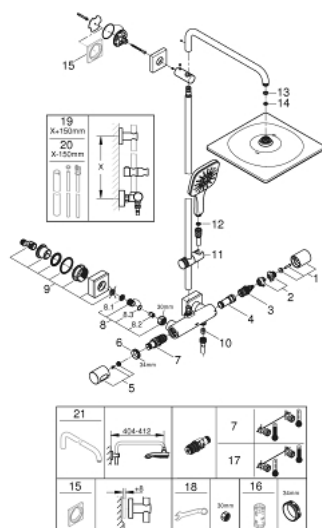

26 837 DA0 RAINSHOWER SMARTACTIVE 310 CUBE SISTEM DUȘ CU TERMOSTAT PENTRU MONTARE PE PERETE

PIESE DE SCHIMB , noiembrie 2022 – now

- 1: shut-off handle aquadimmer (Spare part-nr. 47804DA0)
 - 2: Oprise (Spare part-nr. 47723000)
 - 3: Comutator (Spare part-nr. 47364000)
 - 4: Debit apă (Spare part-nr. 47887000)
 - 5: temperature control handle (Spare part-nr. 47811DA0)
 - 6: inel de fixare (Spare part-nr. 47743000)
 - 7: Cartuș termostatic compact 1/2" (Spare part-nr. 47439000)
 - 8: non-return valves (Spare part-nr. 47189DA0)
 - 8.1: Filtru impurități (Spare part-nr. 0726400M)
 - 8.2: Ventil de reținere (Spare part-nr. 08565000)
 - 8.3: Garnitură inelară $\varnothing 17 \times \varnothing 2$ (Spare part-nr. 0305500M)
 - 9: Conexiuni excentrice (Spare part-nr. 47824DA0)
 - 10: Ventil de reținere (Spare part-nr. 08565000)
 - 11: Piesă glisantă (Spare part-nr. 48424DA0)
 - 12: Filtru impuritati (Spare part-nr. 0700200M)
 - 13: Fibra de etanșare cu diametrul de $\varnothing 18,5 \times \varnothing 12 \times 2$ (Spare part-nr. 0138900M)
 - 14: Filtru impuritati (Spare part-nr. 48007000)
 - 16: Cheie tubulară (Spare part-nr. 19332000)*
 - 17: GROHE TurboStat cartridge 1/2" (Spare part-nr. 47175000)*
 - 18: piuliță specială (Spare part-nr. 19377000)*
- * Optional accessories