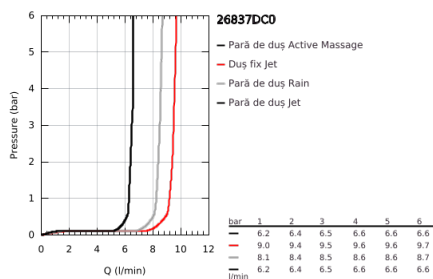

26 837 DC0 RAINSHOWER SMARTACTIVE 310 CUBE SISTEM DUȘ CU TERMOSTAT PENTRU MONTARE PE PERETE

DESCRIEREA PRODUSULUI

- Colour: supersteel
- compus din:
 - braț de duș 450 mm orizontal rotativ
 - termostat aparent cu funcție Aquadimmer
 - permite selectarea între:
 - head shower Rainshower Mono 310 Cube
 - maximum flow rate (at 3 bar): 9.5 l/min
 - cu racord cu bilă
 - unghi de rotație de $\pm 15^\circ$
- hand shower Rainshower SmartActive 130 Cube
 - maximum flow rate (at 3 bar): 8.5 l/min
 - ajustabil în înălțime cu element culisant
 - including performance grip
- Silverflex shower hose 1750 mm
- GROHE EcoJoy tehnologie pentru reducerea consumului de apă
- GROHE TurboStat cartuș compactcu termoelement din ceară
- GROHE SafeStop - oprire de siguranță la 38°C
- limitare opțională de temperatură la 43°C GROHE SafeStop Plus inclusă
- fără risc de opărire cu GROHE CoolTouch
- pulverizare perfectă cu tehnologia GROHE DreamSpray
- GROHE One-Click Showering alege pulverizarea cu o apăsare
- finisaj GROHE LongLife
- Flexible Installation - 1 adjustable bracket for existing drill holes
- sistem anti-calcar GROHE SpeedClean
- compatibil cu boilere de la 18 kW/h
- debit minim 5 l/min.
- alamă DR