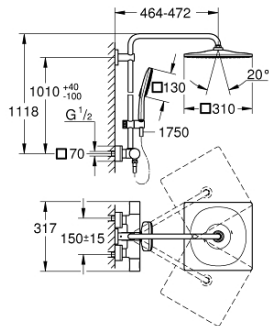

26 837 DC0 RAINSHOWER SMARTACTIVE 310 CUBE SISTEM DUȘ CU TERMOSTAT PENTRU MONTARE PE PERETE

DESCRIEREA PRODUSULUI

- Colour: supersteel
- compus din:
  - braț de duș 450 mm orizontal rotativ
  - termostat aparent cu funcție Aquadimmer
  - permite selectarea între:
    - head shower Rainshower Mono 310 Cube
    - maximum flow rate (at 3 bar): 9.5 l/min
  - cu racord cu bilă
  - unghi de rotație de $\pm 15^\circ$
- hand shower Rainshower SmartActive 130 Cube
  - maximum flow rate (at 3 bar): 8.5 l/min
  - ajustabil în înălțime cu element culisant
  - including performance grip
- Silverflex shower hose 1750 mm
- GROHE EcoJoy tehnologie pentru reducerea consumului de apă
- GROHE TurboStat cartuș compactcu termoelement din ceară
- GROHE SafeStop - oprire de siguranță la 38°C
- limitare opțională de temperatură la 43°C GROHE SafeStop Plus inclusă
- fără risc de opărire cu GROHE CoolTouch
- pulverizare perfectă cu tehnologia GROHE DreamSpray
- GROHE One-Click Showering alege pulverizarea cu o apăsare
- finisaj GROHE LongLife
- Flexible Installation - 1 adjustable bracket for existing drill holes
- sistem anti-calcar GROHE SpeedClean
- compatibil cu boilere de la 18 kW/h
- debit minim 5 l/min.
- alamă DR