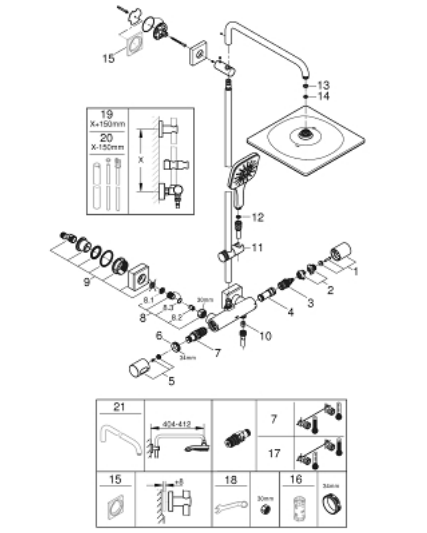

26 837 DC0 RAINSHOWER SMARTACTIVE 310 CUBE SISTEM DUȘ CU TERMOSTAT PENTRU MONTARE PE PERETE

PIESE DE SCHIMB , iulie 2021 – now

- 1: shut-off handle aquadimmer (Spare part-nr. 47804DC0)
 - 2: Oprise (Spare part-nr. 47723000)
 - 3: Comutator (Spare part-nr. 47364000)
 - 4: Debit apă (Spare part-nr. 47887000)
 - 5: temperature control handle (Spare part-nr. 47811DC0)
 - 6: inel de fixare (Spare part-nr. 47743000)
 - 7: Cartuș termostatic compact 1/2" (Spare part-nr. 47439000)
 - 8: Ventil de reținere (Spare part-nr. 47189DC0)
 - 8.1: Filtru impurități (Spare part-nr. 0726400M)
 - 8.2: Ventil de reținere (Spare part-nr. 08565000)
 - 8.3: Garnitură inelară Ø17 x Ø2 (Spare part-nr. 0305500M)
 - 9: Conexiuni excentrice (Spare part-nr. 47824DC0)
 - 10: Ventil de reținere (Spare part-nr. 08565000)
 - 11: Piesă glisantă (Spare part-nr. 48424DC0)
 - 12: Filtru impuritati (Spare part-nr. 0700200M)
 - 13: Fibra de etanșare cu diametrul de Ø18,5 x Ø12 x 2 (Spare part-nr. 0138900 M)
 - 14: Filtru impuritati (Spare part-nr. 48007000)
 - 16: Cheie tubulară (Spare part-nr. 19332000)*
 - 17: GROHE TurboStat cartridge 1/2" (Spare part-nr. 47175000)*
 - 18: piuliță specială (Spare part-nr. 19377000)*
- * Optional accessories