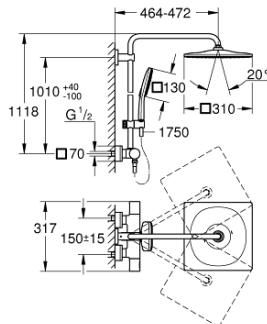

26 837 DL0 RAINSHOWER SMARTACTIVE 310 CUBE SISTEM DUȘ CU TERMOSTAT PENTRU MONTARE PE PERETE

DESCRIEREA PRODUSULUI

- Colour: brushed warm sunset
- compus din:
  - braț de duș 450 mm orizontal rotativ
  - termostat aparent cu funcție Aquadimmer
  - permite selectarea între:
    - head shower Rainshower Mono 310 Cube
    - maximum flow rate (at 3 bar): 9.5 l/min
  - cu racord cu bilă
  - unghi de rotație de $\pm 15^\circ$
- hand shower Rainshower SmartActive 130 Cube
  - maximum flow rate (at 3 bar): 8.5 l/min
- ajustabil în înălțime cu element culisant
- including performance grip
- Silverflex shower hose 1750 mm
- GROHE EcoJoy tehnologie pentru reducerea consumului de apă
- GROHE TurboStat cartuș compactcu termoelement din ceară
- GROHE SafeStop - oprire de siguranță la 38°C
- limitare opțională de temperatură la 43°C GROHE SafeStop Plus inclusă
- fără risc de opărire cu GROHE CoolTouch
- pulverizare perfectă cu tehnologia GROHE DreamSpray
- GROHE One-Click Showering alege pulverizarea cu o apăsare
- finisaj GROHE LongLife
- Flexible Installation - 1 adjustable bracket for existing drill holes
- sistem anti-calcar GROHE SpeedClean
- compatibil cu boilere de la 18 kW/h
- debit minim 5 l/min.
- alamă DR