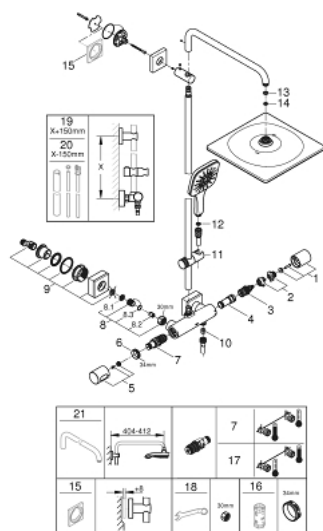

26 837 DL0 RAINSHOWER SMARTACTIVE 310 CUBE SISTEM DUȘ CU TERMOSTAT PENTRU MONTARE PE PERETE

PIESE DE SCHIMB , iulie 2021 – now

- 1: shut-off handle aquadimmer (Spare part-nr. 47804DL0)
 - 2: Oprise (Spare part-nr. 47723000)
 - 3: Comutator (Spare part-nr. 47364000)
 - 4: Debit apă (Spare part-nr. 47887000)
 - 5: temperature control handle (Spare part-nr. 47811DL0)
 - 6: inel de fixare (Spare part-nr. 47743000)
 - 7: Cartuș termostatic compact 1/2" (Spare part-nr. 47439000)
 - 8: non-return valves (Spare part-nr. 47189DL0)
 - 8.1: Filtru impurități (Spare part-nr. 0726400M)
 - 8.2: Ventil de reținere (Spare part-nr. 08565000)
 - 8.3: Garnitură inelară $\varnothing 17 \times \varnothing 2$ (Spare part-nr. 0305500M)
 - 9: Conexiuni excentrice (Spare part-nr. 47824DL0)
 - 10: Ventil de reținere (Spare part-nr. 08565000)
 - 11: Piesă glisantă (Spare part-nr. 48424DL0)
 - 12: Filtru impuritati (Spare part-nr. 0700200M)
 - 13: Fibra de etanșare cu diametrul de $\varnothing 18,5 \times \varnothing 12 \times 2$ (Spare part-nr. 0138900 M)
 - 14: Filtru impuritati (Spare part-nr. 48007000)
 - 16: Cheie tubulară (Spare part-nr. 19332000)*
 - 17: GROHE TurboStat cartridge 1/2" (Spare part-nr. 47175000)*
 - 18: piuliță specială (Spare part-nr. 19377000)*
- * Optional accessories