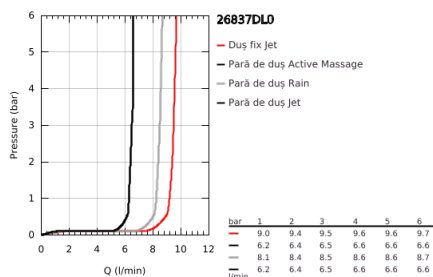

26 837 DL0 RAINSHOWER SMARTACTIVE 310 CUBE SISTEM DUȘ CU TERMOSTAT PENTRU MONTARE PE PERETE

DESCRIEREA PRODUSULUI

- Colour: brushed warm sunset
- compus din:
 - braț de duș 450 mm orizontal rotativ
 - termostat aparent cu funcție Aquadimmer
 - permite selectarea între:
 - head shower Rainshower Mono 310 Cube
 - maximum flow rate (at 3 bar): 9.5 l/min
 - cu racord cu bilă
 - unghi de rotație de $\pm 15^\circ$
- hand shower Rainshower SmartActive 130 Cube
 - maximum flow rate (at 3 bar): 8.5 l/min
- ajustabil în înălțime cu element culisant
- including performance grip
- Silverflex shower hose 1750 mm
- GROHE EcoJoy tehnologie pentru reducerea consumului de apă
- GROHE TurboStat cartuș compactcu termoelement din ceară
- GROHE SafeStop - oprire de siguranță la 38°C
- limitare opțională de temperatură la 43°C GROHE SafeStop Plus inclusă
- fără risc de opărire cu GROHE CoolTouch
- pulverizare perfectă cu tehnologia GROHE DreamSpray
- GROHE One-Click Showering alege pulverizarea cu o apăsare
- finisaj GROHE LongLife
- Flexible Installation - 1 adjustable bracket for existing drill holes
- sistem anti-calcar GROHE SpeedClean
- compatibil cu boilere de la 18 kW/h
- debit minim 5 l/min.
- alamă DR