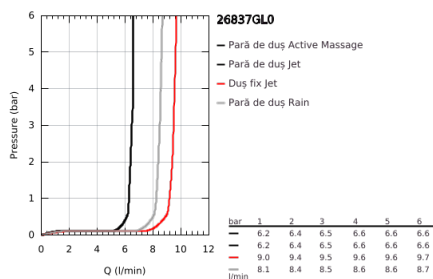

26 837 GL0 RAINSHOWER SMARTACTIVE 310 CUBE SISTEM DUȘ CU TERMOSTAT PENTRU MONTARE PE PERETE

DESCRIEREA PRODUSULUI

- Colour: cool sunrise
- compus din:
 - braț de duș 450 mm orizontal rotativ
 - termostat aparent cu funcție Aquadimmer
 - permite selectarea între:
 - head shower Rainshower Mono 310 Cube
 - maximum flow rate (at 3 bar): 9.5 l/min
 - cu racord cu bilă
 - unghi de rotație de $\pm 15^\circ$
- hand shower Rainshower SmartActive 130 Cube
 - maximum flow rate (at 3 bar): 8.5 l/min
- ajustabil în înălțime cu element culisant
- including performance grip
- Silverflex shower hose 1750 mm
- GROHE EcoJoy tehnologie pentru reducerea consumului de apă
- GROHE TurboStat cartuș compactcu termoelement din ceară
- GROHE SafeStop - oprire de siguranță la 38°C
- limitare opțională de temperatură la 43°C GROHE SafeStop Plus inclusă
- fără risc de opărire cu GROHE CoolTouch
- pulverizare perfectă cu tehnologia GROHE DreamSpray
- GROHE One-Click Showering alege pulverizarea cu o apăsare
- finisaj GROHE LongLife
- Flexible Installation - 1 adjustable bracket for existing drill holes
- sistem anti-calcar GROHE SpeedClean
- compatibil cu boilere de la 18 kW/h
- debit minim 5 l/min.
- alamă DR