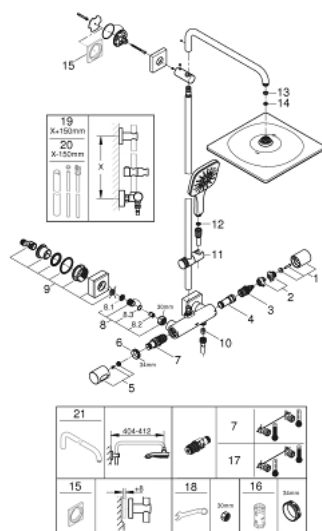

26 837 GL0 RAINSHOWER SMARTACTIVE 310 CUBE SISTEM DUȘ CU TERMOSTAT PENTRU MONTARE PE PERETE

PIESE DE SCHIMB , noiembrie 2022 – now

- 1: shut-off handle aquadimmer (Spare part-nr. 47804GL0)
 - 2: Oprise (Spare part-nr. 47723000)
 - 3: Comutator (Spare part-nr. 47364000)
 - 4: Debit apă (Spare part-nr. 47887000)
 - 5: temperature control handle (Spare part-nr. 47811GL0)
 - 6: inel de fixare (Spare part-nr. 47743000)
 - 7: Cartuș termostatic compact 1/2" (Spare part-nr. 47439000)
 - 8: non-return valves (Spare part-nr. 47189GL0)
 - 8.1: Filtru impurități (Spare part-nr. 0726400M)
 - 8.2: Ventil de reținere (Spare part-nr. 08565000)
 - 8.3: Garnitură inelară $\varnothing 17 \times \varnothing 2$ (Spare part-nr. 0305500M)
 - 9: Conexiuni excentrice (Spare part-nr. 47824GL0)
 - 10: Ventil de reținere (Spare part-nr. 08565000)
 - 11: Piesă glisantă (Spare part-nr. 48424GL0)
 - 12: Filtru impuritati (Spare part-nr. 0700200M)
 - 13: Fibra de etanșare cu diametrul de $\varnothing 18,5 \times \varnothing 12 \times 2$ (Spare part-nr. 0138900M)
 - 14: Filtru impuritati (Spare part-nr. 48007000)
 - 16: Cheie tubulară (Spare part-nr. 19332000)*
 - 17: GROHE TurboStat cartridge 1/2" (Spare part-nr. 47175000)*
 - 18: piuliță specială (Spare part-nr. 19377000)*
- * Optional accessories