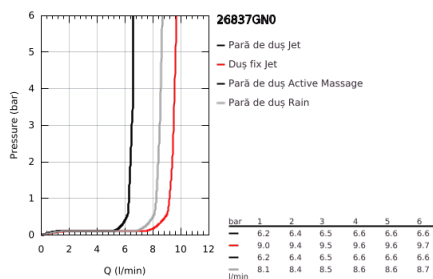

26 837 GN0 RAINSHOWER SMARTACTIVE 310 CUBE SISTEM DUȘ CU TERMOSTAT PENTRU MONTARE PE PERETE

DESCRIEREA PRODUSULUI

- Colour: brushed cool sunrise
- compus din:
 - braț de duș 450 mm orizontal rotativ
 - termostat aparent cu funcție Aquadimmer
 - permite selectarea între:
 - head shower Rainshower Mono 310 Cube
 - maximum flow rate (at 3 bar): 9.5 l/min
 - cu racord cu bilă
 - unghi de rotație de $\pm 15^\circ$
- hand shower Rainshower SmartActive 130 Cube
 - maximum flow rate (at 3 bar): 8.5 l/min
- ajustabil în înălțime cu element culisant
- including performance grip
- Silverflex shower hose 1750 mm
- GROHE EcoJoy tehnologie pentru reducerea consumului de apă
- GROHE TurboStat cartuș compactcu termoelement din ceară
- GROHE SafeStop - oprire de siguranță la 38°C
- limitare opțională de temperatură la 43°C GROHE SafeStop Plus inclusă
- fără risc de opărire cu GROHE CoolTouch
- pulverizare perfectă cu tehnologia GROHE DreamSpray
- GROHE One-Click Showering alege pulverizarea cu o apăsare
- finisaj GROHE LongLife
- Flexible Installation - 1 adjustable bracket for existing drill holes
- sistem anti-calcar GROHE SpeedClean
- compatibil cu boilere de la 18 kW/h
- debit minim 5 l/min.
- alamă DR