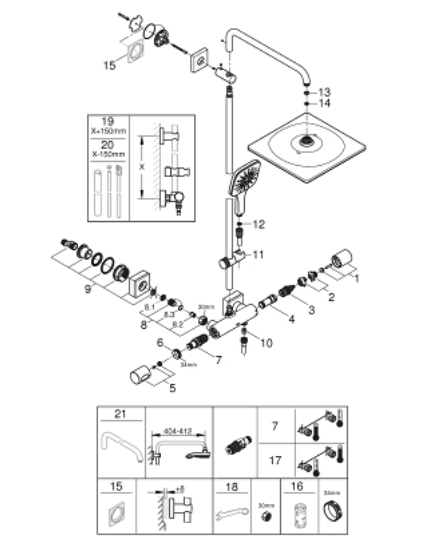

26 837 GN0 RAINSHOWER SMARTACTIVE 310 CUBE SISTEM DUȘ CU TERMOSTAT PENTRU MONTARE PE PERETE

PIESE DE SCHIMB , iulie 2021 – now

- 1: shut-off handle aquadimmer (Spare part-nr. 47804GN0)
 - 2: Oprise (Spare part-nr. 47723000)
 - 3: Comutator (Spare part-nr. 47364000)
 - 4: Debit apă (Spare part-nr. 47887000)
 - 5: temperature control handle (Spare part-nr. 47811GN0)
 - 6: inel de fixare (Spare part-nr. 47743000)
 - 7: Cartuș termostatic compact 1/2" (Spare part-nr. 47439000)
 - 8: non-return valves (Spare part-nr. 47189GN0)
 - 8.1: Filtru impurități (Spare part-nr. 0726400M)
 - 8.2: Ventil de reținere (Spare part-nr. 08565000)
 - 8.3: Garnitură inelară $\varnothing 17 \times \varnothing 2$ (Spare part-nr. 0305500M)
 - 9: Conexiuni excentrice (Spare part-nr. 47824GN0)
 - 10: Ventil de reținere (Spare part-nr. 08565000)
 - 11: Piesă glisantă (Spare part-nr. 48424GN0)
 - 12: Filtru impuritati (Spare part-nr. 0700200M)
 - 13: Fibra de etanșare cu diametrul de $\varnothing 18,5 \times \varnothing 12 \times 2$ (Spare part-nr. 0138900 M)
 - 14: Filtru impuritati (Spare part-nr. 48007000)
 - 16: Cheie tubulară (Spare part-nr. 19332000)*
 - 17: GROHE TurboStat cartridge 1/2" (Spare part-nr. 47175000)*
 - 18: piuliță specială (Spare part-nr. 19377000)*
- * Optional accessories