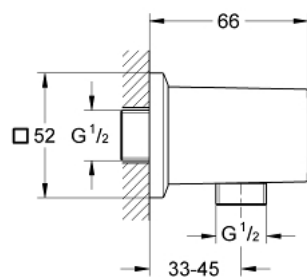

26 850 000 ALLURE BRILLIANT COT DE IEȘIRE DUȘ, 1/2"

DESCRIEREA PRODUSULUI

- Colour: cromat
- male connection thread 1/2"
- protecție împotriva refluxului
- material: metal
- suprafață GROHE LongLife

26 850 000 ALLURE BRILLIANT COT DE IEȘIRE DUȘ, 1/2"

PIESE DE SCHIMB , septembrie 2021 – now

1: Ventil de reținere (Spare part-nr. 08565000)