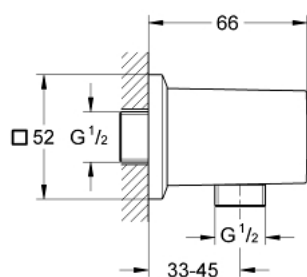

26 850 AL0 ALLURE BRILLIANT COT DE IEȘIRE DUȘ, 1/2"

DESCRIEREA PRODUSULUI

- Colour: brushed hard graphite
- male connection thread 1/2"
- protecție împotriva refluxului
- material: metal
- finisaj GROHE LongLife

26 850 AL0 ALLURE BRILLIANT COT DE IEȘIRE DUȘ, 1/2"

PIESE DE SCHIMB , septembrie 2021 – now

1: Ventil de reținere (Spare part-nr. 08565000)