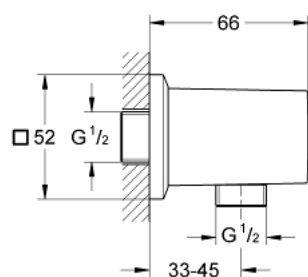

26 850 DC0 **ALLURE BRILLIANT COT DE IEȘIRE DUȘ, 1/2"**

DESCRIEREA PRODUSULUI

- Colour: supersteel
- male connection thread 1/2"
- protecție împotriva refluxului
- material: metal
- finisaj GROHE LongLife

26 850 DC0 **ALLURE BRILLIANT COT DE IEȘIRE DUȘ, 1/2"**

PIESE DE SCHIMB , septembrie 2021 – now

1: Ventil de reținere (Spare part-nr. 08565000)