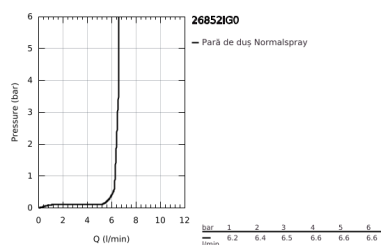

26 852 IG0 GRANDERA STICK PARĂ DE DUȘ CU 1 PULVERIZARE

DESCRIEREA PRODUSULUI

- Colour: chrome/gold
- pulverizare de tip: Rain
- material: metal
- maximum flow rate (at 3 bar): 7.6 l/min
- pulverizare perfectă cu tehnologia GROHE DreamSpray
- Inner WaterGuide pentru o durabilitate crescută în utilizare
- fără risc de opărire cu GROHE CoolTouch
- finisaj GROHE LongLife
- sistem anti-calcar GROHE SpeedClean
- compatibil cu boilere
- sistem universal de montare compatibil cu furtunurile de duș standard
- presiunea minimă recomandată 1.0 bar

26 852 IG0 GRANDERA STICK PARĂ DE DUȘ CU 1 PULVERIZARE