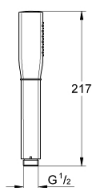

26 852 IG0 GRANDERA STICK PARĂ DE DUȘ CU 1 PULVERIZARE

DESCRIEREA PRODUSULUI

- Colour: chrome/gold
- pulverizare de tip: Rain
- material: metal
- maximum flow rate (at 3 bar): 7.6 l/min
- pulverizare perfectă cu tehnologia GROHE DreamSpray
- Inner WaterGuide pentru o durabilitate crescută în utilizare
- fără risc de opărire cu GROHE CoolTouch
- finisaj GROHE LongLife
- sistem anti-calcar GROHE SpeedClean
- compatibil cu boilere
- sistem universal de montare compatibil cu furtunurile de duș standard
- presiunea minimă recomandată 1.0 bar

26 852 IG0 GRANDERA STICK PARĂ DE DUȘ CU 1 PULVERIZARE