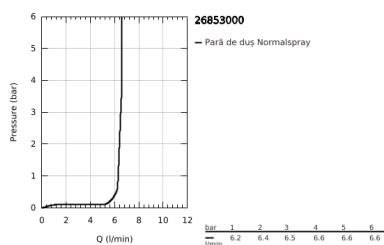

26 853 000 GRANDERA STICK SET DE DUȘ CU 1 PULVERIZARE, CU BARĂ

DESCRIEREA PRODUSULUI

- Colour: cromat
- compus din:
 - Stick hand shower (26 852 xx0)
 - maximum flow rate (at 3 bar): 7.6 l/min
 - bară de duș, 900 mm (27 785)
 - Rotaflex Metal Long-Life TwistStop shower hose 1750 mm (28 025)
- pulverizare perfectă cu tehnologia GROHE DreamSpray
- Inner WaterGuide pentru o durabilitate crescută în utilizare
- fără risc de opărire cu GROHE CoolTouch
- GROHE FastFixation Plus distanță reglabilă între suporturile de fixare pentru adaptarea la găurile de foraj existente
- suprafață GROHE LongLife
- sistem anti-calcar GROHE SpeedClean
- compatibil cu boilere