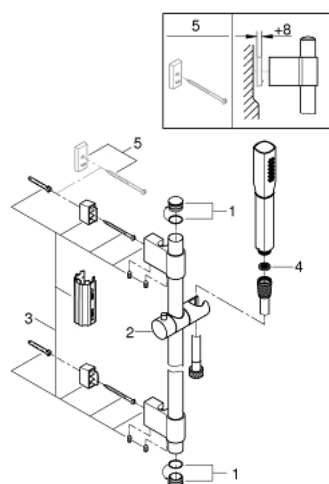

26 853 000 GRANDERA STICK SET DE DUȘ CU 1 PULVERIZARE, CU BARĂ

DESCRIEREA PRODUSULUI

- Colour: cromat
- compus din:
 - Stick hand shower (26 852 xx0)
 - maximum flow rate (at 3 bar): 7.6 l/min
 - bară de duș, 900 mm (27 785)
 - Rotaflex Metal Long-Life TwistStop shower hose 1750 mm (28 025)
- pulverizare perfectă cu tehnologia GROHE DreamSpray
- Inner WaterGuide pentru o durabilitate crescută în utilizare
- fără risc de opărire cu GROHE CoolTouch
- GROHE FastFixation Plus distanță reglabilă între suporturile de fixare pentru adaptarea la găurile de foraj existente
- suprafață GROHE LongLife
- sistem anti-calcar GROHE SpeedClean
- compatibil cu boilere

26 853 000 GRANDERA STICK SET DE DUȘ CU 1 PULVERIZARE, CU BARĂ

PIESE DE SCHIMB , octombrie 2021 – now

- 1: Capac de acoperire (Spare part-nr. 45922000)
 - 2: Piesă glisantă (Spare part-nr. 48177000)
 - 3: Suport pentru bară de duș (Spare part-nr. 48333000)
 - 4: Filtru impuritati (Spare part-nr. 0700200M)
 - 5: Suport de echilibrare (Spare part-nr. 45914XE0)*
- * Optional accessories