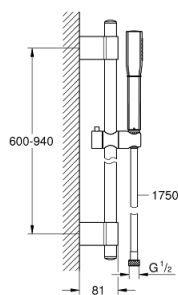

26 853 000 GRANDERA STICK SET DE DUȘ CU 1 PULVERIZARE, CU BARĂ

DESCRIEREA PRODUSULUI

- Colour: cromat
- compus din:
 - Stick hand shower (26 852 xx0)
 - maximum flow rate (at 3 bar): 7.6 l/min
 - bară de duș, 900 mm (27 785)
 - Rotaflex Metal Long-Life TwistStop shower hose 1750 mm (28 025)
- pulverizare perfectă cu tehnologia GROHE DreamSpray
- Inner WaterGuide pentru o durabilitate crescută în utilizare
- fără risc de opărire cu GROHE CoolTouch
- GROHE FastFixation Plus distanță reglabilă între suporturile de fixare pentru adaptarea la găurile de foraj existente
- suprafață GROHE LongLife
- sistem anti-calcar GROHE SpeedClean
- compatibil cu boilere

26 853 000 GRANDERA STICK SET DE DUȘ CU 1 PULVERIZARE, CU BARĂ

PIESE DE SCHIMB , octombrie 2021 – now

- 1: Capac de acoperire (Spare part-nr. 45922000)
 - 2: Piesă glisantă (Spare part-nr. 48177000)
 - 3: Suport pentru bară de duș (Spare part-nr. 48333000)
 - 4: Filtru impuritati (Spare part-nr. 0700200M)
 - 5: Suport de echilibrare (Spare part-nr. 45914XE0)*
- * Optional accessories