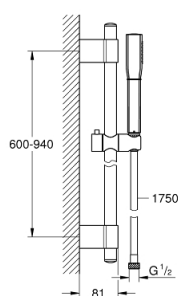

26 853 IG0 GRANDERA STICK SET DE DUȘ CU 1 PULVERIZARE, CU BARĂ

DESCRIEREA PRODUSULUI

- Colour: chrome/gold
- compus din:
 - Stick hand shower (26 852 xx0)
 - maximum flow rate (at 3 bar): 7.6 l/min
 - bară de duș, 900 mm (27 785)
 - Rotaflex Metal Long-Life TwistStop shower hose 1750 mm (28 025)
 - pulverizare perfectă cu tehnologia GROHE DreamSpray
 - Inner WaterGuide pentru o durabilitate crescută în utilizare
 - fără risc de opărire cu GROHE CoolTouch
 - GROHE FastFixation Plus distanță reglabilă între suporturile de fixare pentru adaptarea la găurile de foraj existente
 - finisaj GROHE LongLife
 - sistem anti-calcar GROHE SpeedClean
 - compatibil cu boilere

26 853 IG0 GRANDERA STICK SET DE DUȘ CU 1 PULVERIZARE, CU BARĂ