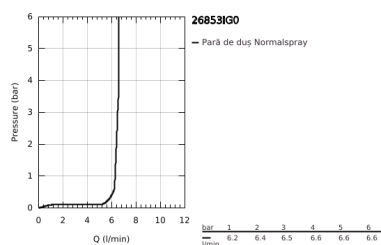

26 853 IG0 GRANDERA STICK SET DE DUȘ CU 1 PULVERIZARE, CU BARĂ

DESCRIEREA PRODUSULUI

- Colour: chrome/gold
- compus din:
 - Stick hand shower (26 852 xx0)
 - maximum flow rate (at 3 bar): 7.6 l/min
 - bară de duș, 900 mm (27 785)
 - Rotaflex Metal Long-Life TwistStop shower hose 1750 mm (28 025)
 - pulverizare perfectă cu tehnologia GROHE DreamSpray
 - Inner WaterGuide pentru o durabilitate crescută în utilizare
 - fără risc de opărire cu GROHE CoolTouch
 - GROHE FastFixation Plus distanță reglabilă între suporturile de fixare pentru adaptarea la găurile de foraj existente
 - finisaj GROHE LongLife
 - sistem anti-calcar GROHE SpeedClean
 - compatibil cu boilere