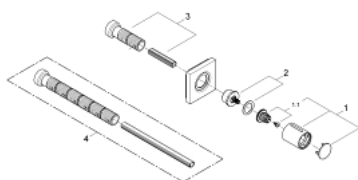

26 879 000 GROHTHERM F ELEMENT DE CONTROL AL VOLUMULUI

DESCRIEREA PRODUSULUI

- Colour: cromat
- compatibil cu setul de instalare încastrată 35 028 000 (conexiuni 1/2") și 35 029 000 (conexiuni NPT 1/2") comercializat separat
- mâner de metal pentru controlul debitului
- șild metalic cu fixare și etanșare încastrată
- suprafață GROHE LongLife

26 879 000 GROHTHERM F ELEMENT DE CONTROL AL VOLUMULUI

PIESE DE SCHIMB , octombrie 2021 – now

1: Mâner (Spare part-nr. 48192000)

1.1: kit de înlocuire pentru fixare (Spare part-nr. 45186000)

2: Prelungitor pentru axul principal (Spare part-nr. 48044000)

3: Set-extindere, 80 mm (Spare part-nr. 45202000)

4: Set-extindere 200 mm (Spare part-nr. 45203000)*

* Optional accessories