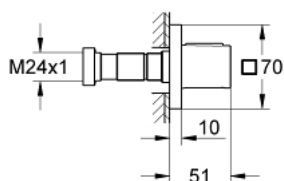

26 879 000 GROHTHERM F ELEMENT DE CONTROL AL VOLUMULUI

DESCRIEREA PRODUSULUI

- Colour: cromat
- compatibil cu setul de instalare încastrată 35 028 000 (conexiuni 1/2") și 35 029 000 (conexiuni NPT 1/2") comercializat separat
- mâner de metal pentru controlul debitului
- șild metalic cu fixare și etanșare încastrată
- suprafață GROHE LongLife

26 879 000 GROHTHERM F ELEMENT DE CONTROL AL VOLUMULUI

PIESE DE SCHIMB , octombrie 2021 – now

1: Mâner (Spare part-nr. 48192000)

1.1: kit de înlocuire pentru fixare (Spare part-nr. 45186000)

2: Prelungitor pentru axul principal (Spare part-nr. 48044000)

3: Set-extindere, 80 mm (Spare part-nr. 45202000)

4: Set-extindere 200 mm (Spare part-nr. 45203000)*

* Optional accessories