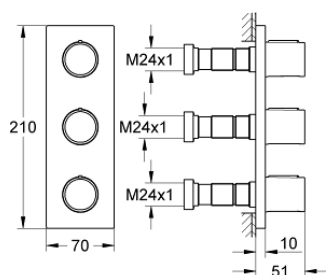

26 880 000 GROHTHERM F UNITATE DE CONTROL PENTRU 3 IEȘIRI, ÎNCASTRATĂ

DESCRIEREA PRODUSULUI

- Colour: cromat
- compatibil cu setul de instalare încastrată 35 031 000 (conexiuni 1/2"), comercializat separat
- mânere de metal pentru controlul debitului
- șild metalic cu fixare și etanșare încastrată
- instalare verticală și orizontală
- suprafață GROHE LongLife

26 880 000 GROHTHERM F UNITATE DE CONTROL PENTRU 3 IEȘIRI, ÎNCASTRATĂ

PIESE DE SCHIMB , octombrie 2021 – now

1: Mâner (Spare part-nr. 48192000)

1.1: kit de înlocuire pentru fixare (Spare part-nr. 45186000)

2: Prelungitor pentru axul principal (Spare part-nr. 48044000)

3: Set-extindere, 80 mm (Spare part-nr. 45202000)

4: Set-extindere 200 mm (Spare part-nr. 45203000)*

* Optional accessories