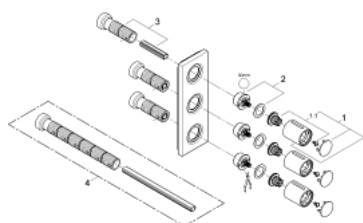

26 880 000 GROHTHERM F UNITATE DE CONTROL PENTRU 3 IEȘIRI, ÎNCASTRATĂ

DESCRIEREA PRODUSULUI

- Colour: cromat
- compatibil cu setul de instalare încastrată 35 031 000 (conexiuni 1/2"), comercializat separat
- mânere de metal pentru controlul debitului
- șild metalic cu fixare și etanșare încastrată
- instalare verticală și orizontală
- suprafață GROHE LongLife

26 880 000 GROHTHERM F UNITATE DE CONTROL PENTRU 3 IEȘIRI, ÎNCASTRATĂ

PIESE DE SCHIMB , octombrie 2021 – now

1: Mâner (Spare part-nr. 48192000)

1.1: kit de înlocuire pentru fixare (Spare part-nr. 45186000)

2: Prelungitor pentru axul principal (Spare part-nr. 48044000)

3: Set-extindere, 80 mm (Spare part-nr. 45202000)

4: Set-extindere 200 mm (Spare part-nr. 45203000)*

* Optional accessories