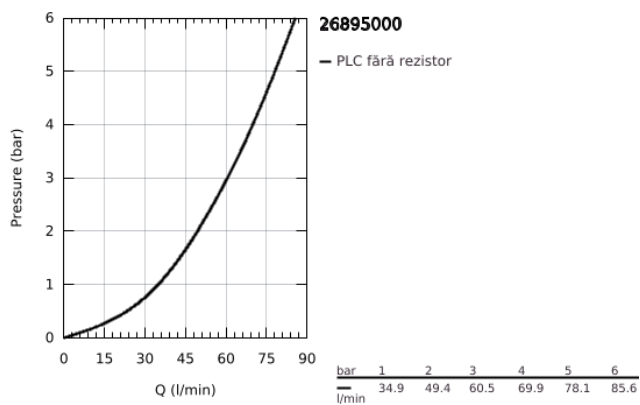

26 895 000 ATRIO BATERIE DUȘ 1/2"

DESCRIEREA PRODUSULUI

- Colour: cromat
- montare pe perete
- valvă ceramică 1/2", 90°
- suprafață GROHE LongLife
- scurgere duș 1/2"
- valve unic-sens integrate în ieșirea de duș 1/2"
- elemente de fixare ascunde
- protecție împotriva refluxului
- fără set de duș
- cu mânăre în cruce
- Două seturi diferite de capace incluse. Un set cu marcaje "H" și "C", un set fără marcaje.

26 895 000 ATRIO BATERIE DUȘ 1/2"

PIESE DE SCHIMB , octombrie 2021 – now

- 1: Pereche de Mânere (Spare part-nr. 48406000)
- 2: Garnitură ceramică, 1/2" (Spare part-nr. 45883000)
- 2.1: Garnitură inelară Ø18,2 x Ø1,7 (Spare part-nr. 0392400M)
- 3: Ventil de reținere (Spare part-nr. 08565000)
- 4: Garnitură ceramică, 1/2" (Spare part-nr. 45882000)
- 4.1: Garnitură inelară Ø18,2 x Ø1,7 (Spare part-nr. 0392400M)