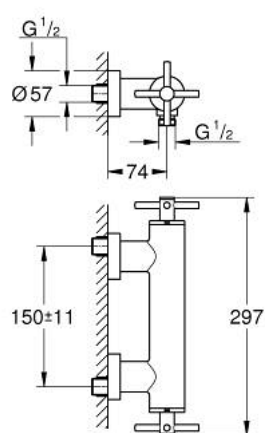

26 895 AL0 ATRIO BATERIE DUȘ 1/2"

DESCRIEREA PRODUSULUI

- Colour: brushed hard graphite
- montare pe perete
- valvă ceramică 1/2", 90°
- finisaj GROHE LongLife
- scurgere duș 1/2"
- valve unic-sens integrate în ieșirea de duș 1/2"
- elemente de fixare ascuse
- protecție împotriva refluxului
- fără set de duș
- cu mânăre în cruce
- Două seturi diferite de capace incluse. Un set cu marcaje "H" și "C", un set fără marcaje.

26 895 AL0 ATRIO BATERIE DUȘ 1/2"

PIESE DE SCHIMB , octombrie 2021 – now

- 1: Pereche de Mânere (Spare part-nr. 48406AL0)
- 2: Garnitură ceramică, 1/2" (Spare part-nr. 45883000)
- 2.1: Garnitură inelară Ø18,2 x Ø1,7 (Spare part-nr. 0392400M)
- 3: Ventil de reținere (Spare part-nr. 08565000)
- 4: Garnitură ceramică, 1/2" (Spare part-nr. 45882000)
- 4.1: Garnitură inelară Ø18,2 x Ø1,7 (Spare part-nr. 0392400M)