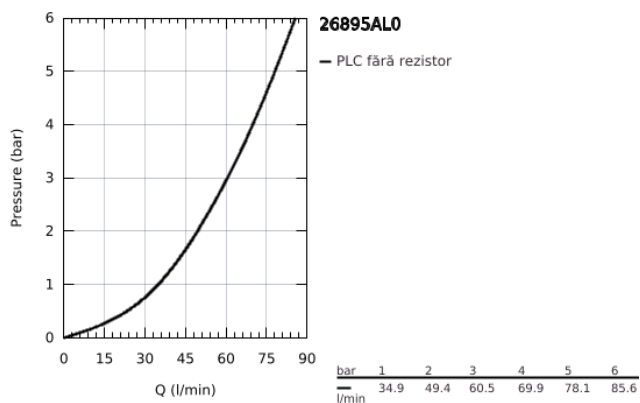

26 895 AL0 ATRIO BATERIE DUȘ 1/2"

DESCRIEREA PRODUSULUI

- Colour: brushed hard graphite
- montare pe perete
- valvă ceramică 1/2", 90°
- finisaj GROHE LongLife
- scurgere duș 1/2"
- valve unic-sens integrate în ieșirea de duș 1/2"
- elemente de fixare ascuse
- protecție împotriva refluxului
- fără set de duș
- cu mânăre în cruce
- Două seturi diferite de capace incluse. Un set cu marcaje "H" și "C", un set fără marcaje.

26 895 AL0 ATRIO BATERIE DUȘ 1/2"

PIESE DE SCHIMB , octombrie 2021 – now

- 1: Pereche de Mânere (Spare part-nr. 48406AL0)
- 2: Garnitură ceramică, 1/2" (Spare part-nr. 45883000)
- 2.1: Garnitură inelară Ø18,2 x Ø1,7 (Spare part-nr. 0392400M)
- 3: Ventil de reținere (Spare part-nr. 08565000)
- 4: Garnitură ceramică, 1/2" (Spare part-nr. 45882000)
- 4.1: Garnitură inelară Ø18,2 x Ø1,7 (Spare part-nr. 0392400M)