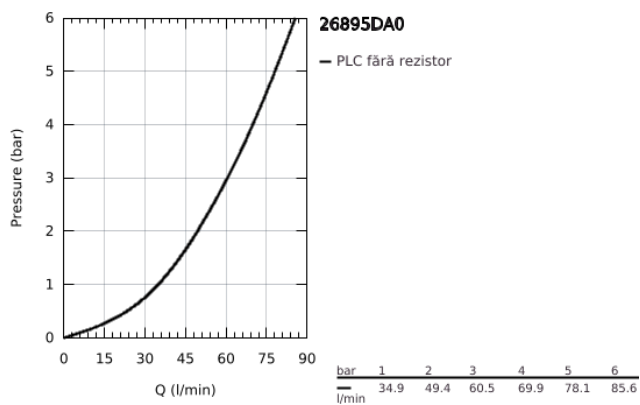

## 26 895 DA0 ATRIO BATERIE DUȘ 1/2"

### DESCRIEREA PRODUSULUI

- Colour: warm sunset
- montare pe perete
- valvă ceramică 1/2", 90°
- finisaj GROHE LongLife
- scurgere duș 1/2"
- valve unic-sens integrate în ieșirea de duș 1/2"
- elemente de fixare ascuse
- protecție împotriva refluxului
- fără set de duș
- cu mânăre în cruce
- Două seturi diferite de capace incluse. Un set cu marcaje "H" și "C", un set fără marcaje.