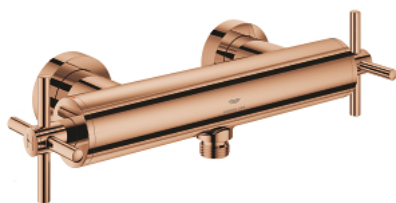

## 26 895 DA0 ATRIO BATERIE DUȘ 1/2"

### DESCRIEREA PRODUSULUI

- Colour: warm sunset
- montare pe perete
- valvă ceramică 1/2", 90°
- finisaj GROHE LongLife
- scurgere duș 1/2"
- valve unic-sens integrate în ieșirea de duș 1/2"
- elemente de fixare ascuse
- protecție împotriva refluxului
- fără set de duș
- cu mânăre în cruce
- Două seturi diferite de capace incluse. Un set cu marcaje "H" și "C", un set fără marcaje.

### PIESE DE SCHIMB , octombrie 2021 – now

- 1: Pereche de Mânere (Spare part-nr. 48406DA0)
- 2: Garnitură ceramică, 1/2" (Spare part-nr. 45883000)
- 2.1: Garnitură inelară Ø18,2 x Ø1,7 (Spare part-nr. 0392400M)
- 3: Ventil de reținere (Spare part-nr. 08565000)
- 4: Garnitură ceramică, 1/2" (Spare part-nr. 45882000)
- 4.1: Garnitură inelară Ø18,2 x Ø1,7 (Spare part-nr. 0392400M)