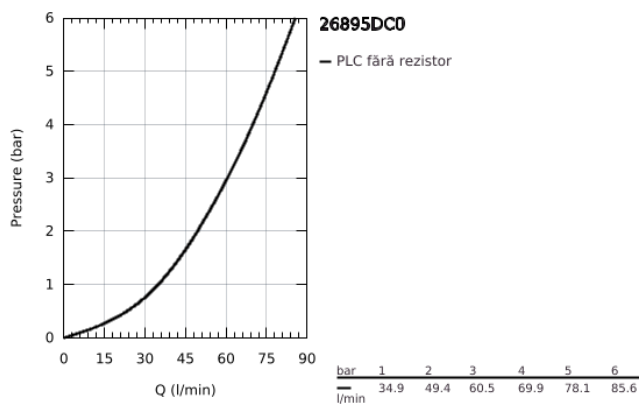

26 895 DC0 ATRIO BATERIE DUȘ 1/2"

DESCRIEREA PRODUSULUI

- Colour: supersteel
- montare pe perete
- valvă ceramică 1/2", 90°
- finisaj GROHE LongLife
- scurgere duș 1/2"
- valve unic-sens integrate în ieșirea de duș 1/2"
- elemente de fixare ascuse
- protecție împotriva refluxului
- fără set de duș
- cu mânere în cruce
- Două seturi diferite de capace incluse. Un set cu marcaje "H" și "C", un set fără marcaje.

26 895 DC0 ATRIO BATERIE DUȘ 1/2"

PIESE DE SCHIMB , octombrie 2021 – now

- 1: Pereche de Mânere (Spare part-nr. 48406DC0)
- 2: Garnitură ceramică, 1/2" (Spare part-nr. 45883000)
- 2.1: Garnitură inelară Ø18,2 x Ø1,7 (Spare part-nr. 0392400M)
- 3: Ventil de reținere (Spare part-nr. 08565000)
- 4: Garnitură ceramică, 1/2" (Spare part-nr. 45882000)
- 4.1: Garnitură inelară Ø18,2 x Ø1,7 (Spare part-nr. 0392400M)