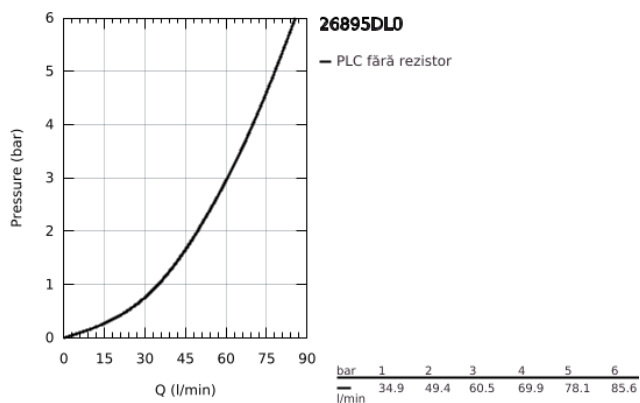

## 26 895 DL0 ATRIO BATERIE DUȘ 1/2"

### DESCRIEREA PRODUSULUI

- Colour: brushed warm sunset
- montare pe perete
- valvă ceramică 1/2", 90°
- finisaj GROHE LongLife
- scurgere duș 1/2"
- valve unic-sens integrate în ieșirea de duș 1/2"
- elemente de fixare ascuse
- protecție împotriva refluxului
- fără set de duș
- cu mânăre în cruce
- Două seturi diferite de capace incluse. Un set cu marcaje "H" și "C", un set fără marcaje.