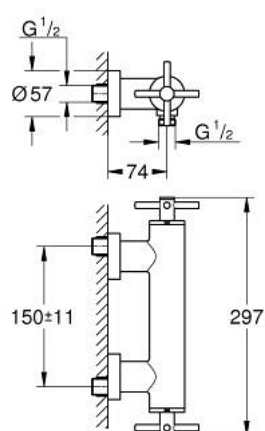

## 26 895 DL0 ATRIO BATERIE DUȘ 1/2"

### DESCRIEREA PRODUSULUI

- Colour: brushed warm sunset
- montare pe perete
- valvă ceramică 1/2", 90°
- finisaj GROHE LongLife
- scurgere duș 1/2"
- valve unic-sens integrate în ieșirea de duș 1/2"
- elemente de fixare ascuse
- protecție împotriva refluxului
- fără set de duș
- cu mânăre în cruce
- Două seturi diferite de capace incluse. Un set cu marcaje "H" și "C", un set fără marcaje.

### PIESE DE SCHIMB , noiembrie 2022 – now

- 1: Pereche de Mânere (Spare part-nr. 48406DL0)
- 2: Garnitură ceramică, 1/2" (Spare part-nr. 45883000)
- 2.1: Garnitură inelară Ø18,2 x Ø1,7 (Spare part-nr. 0392400M)
- 3: Ventil de reținere (Spare part-nr. 08565000)
- 4: Garnitură ceramică, 1/2" (Spare part-nr. 45882000)
- 4.1: Garnitură inelară Ø18,2 x Ø1,7 (Spare part-nr. 0392400M)