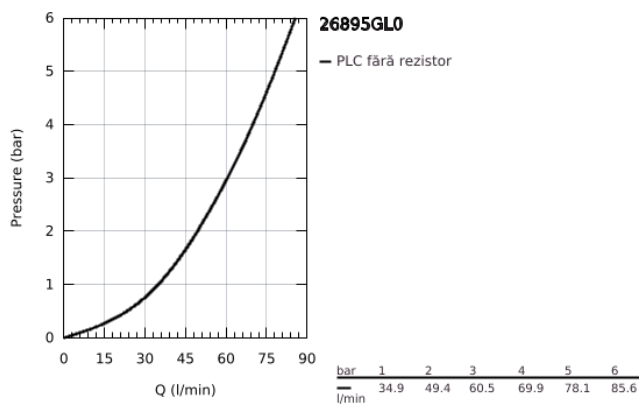

## 26 895 GL0 ATRIO BATERIE DUȘ 1/2"

### DESCRIEREA PRODUSULUI

- Colour: cool sunrise
- montare pe perete
- valvă ceramică 1/2", 90°
- finisaj GROHE LongLife
- scurgere duș 1/2"
- valve unic-sens integrate în ieșirea de duș 1/2"
- elemente de fixare ascuse
- protecție împotriva refluxului
- fără set de duș
- cu mânăre în cruce
- Două seturi diferite de capace incluse. Un set cu marcaje "H" și "C", un set fără marcaje.