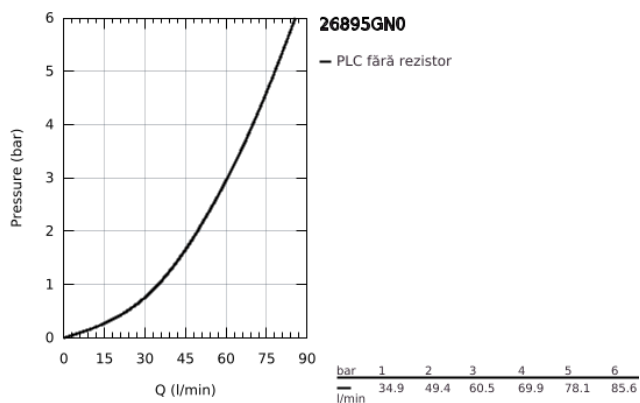

## 26 895 GN0 ATRIO BATERIE DUȘ 1/2"

### DESCRIEREA PRODUSULUI

- Colour: brushed cool sunrise
- montare pe perete
- valvă ceramică 1/2", 90°
- finisaj GROHE LongLife
- scurgere duș 1/2"
- valve unic-sens integrate în ieșirea de duș 1/2"
- elemente de fixare ascunde
- protecție împotriva refluxului
- fără set de duș
- cu mânăre în cruce
- Două seturi diferite de capace incluse. Un set cu marcaje "H" și "C", un set fără marcaje.