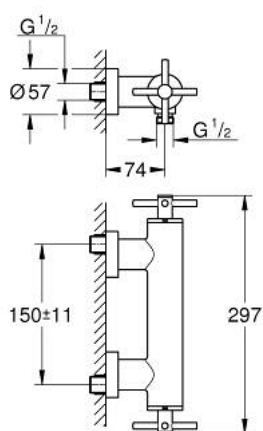

26 895 MG0 ATRIO BATERIE DUȘ 1/2"

DESCRIEREA PRODUSULUI

- Colour: satin graphite
- montare pe perete
- valvă ceramică 1/2", 90°
- finisaj GROHE LongLife
- scurgere duș 1/2"
- valve unic-sens integrate în ieșirea de duș 1/2"
- elemente de fixare ascunse
- protecție împotriva refluxului
- fără set de duș
- cu mânăre în cruce
- Două seturi diferite de capace incluse. Un set cu marcaje "H" și "C", un set fără marcaje.

26 895 MG0 ATRIO BATERIE DUȘ 1/2"

PIESE DE SCHIMB , octombrie 2022 – now

- 1: Pereche de Mânere (Spare part-nr. 48406MG0)
- 2: Garnitură ceramică, 1/2" (Spare part-nr. 45883000)
- 2.1: Garnitură inelară Ø18,2 x Ø1,7 (Spare part-nr. 0392400M)
- 3: Ventil de reținere (Spare part-nr. 08565000)
- 4: Garnitură ceramică, 1/2" (Spare part-nr. 45882000)
- 4.1: Garnitură inelară Ø18,2 x Ø1,7 (Spare part-nr. 0392400M)