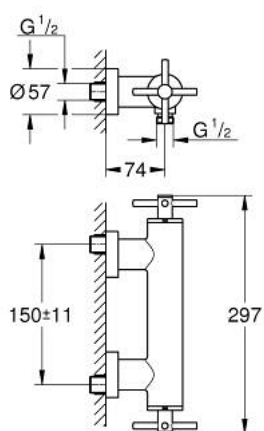

26 895 MS0 ATRIO BATERIE DUȘ 1/2"

DESCRIEREA PRODUSULUI

- Colour: satin steel
- montare pe perete
- valvă ceramică 1/2", 90°
- finisaj GROHE LongLife
- scurgere duș 1/2"
- valve unic-sens integrate în ieșirea de duș 1/2"
- elemente de fixare ascunse
- protecție împotriva refluxului
- fără set de duș
- cu mânăre în cruce
- Două seturi diferite de capace incluse. Un set cu marcaje "H" și "C", un set fără marcaje.

26 895 MS0 **ATRIO BATERIE DUȘ 1/2"**

PIESE DE SCHIMB , octombrie 2022 – now

- 1: Pereche de Mânere (Spare part-nr. 48406MS0)
- 2: Garnitură ceramică, 1/2" (Spare part-nr. 45883000)
- 2.1: Garnitură inelară Ø18,2 x Ø1,7 (Spare part-nr. 0392400M)
- 3: Ventil de reținere (Spare part-nr. 08565000)
- 4: Garnitură ceramică, 1/2" (Spare part-nr. 45882000)
- 4.1: Garnitură inelară Ø18,2 x Ø1,7 (Spare part-nr. 0392400M)