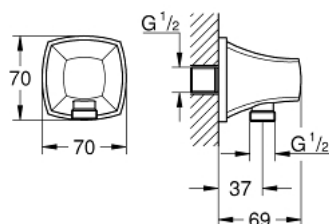

26 897 000 **GRANDERA COT DE IEȘIRE DUȘ, 1/2"**

**DESCRIEREA PRODUSULUI**

- Colour: cromat
- material: metal
- filet-tată
- protecție împotriva refluxului
- suprafață GROHE LongLife

26 897 000 **GRANDERA COT DE IEȘIRE DUȘ, 1/2"**

**PIESE DE SCHIMB** , octombrie 2021 – now

1: Ventil de reținere (Spare part-nr. 08565000)