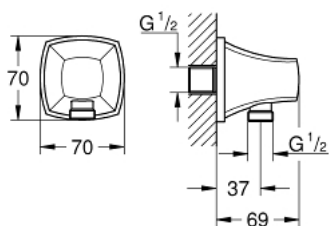

26 897 IG0 GRANDERA COT DE IEȘIRE DUȘ, 1/2"

DESCRIEREA PRODUSULUI

- Colour: chrome/gold
- material: metal
- filet-tată
- protecție împotriva refluxului
- finisaj GROHE LongLife

26 897 IG0 **GRANDERA COT DE IEȘIRE DUȘ, 1/2"**

PIESE DE SCHIMB , octombrie 2021 – now

1: Ventil de reținere (Spare part-nr. 08565000)