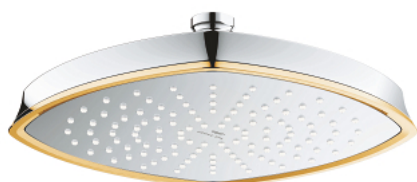

26 898 IG0 GRANDERA 210 DUȘ FIX 1 PULVERIZARE

DESCRIEREA PRODUSULUI

- Colour: chrome/gold
- pulverizare de tip: Rain
- 221 x 221 mm
- metal
- cu racord cu bilă
- unghi de rotație de $\pm 15^\circ$
- filet de legătură de 1/2"
- pulverizare perfectă cu tehnologia GROHE DreamSpray
- finisaj GROHE LongLife
- sistem anti-calcar GROHE SpeedClean
- compatibil cu boilere
- presiunea minimă recomandată 1.0 bar