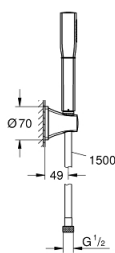

26 901 000 GRANDERA STICK SET DUȘ CU 1 PULVERIZARE, CU SUPTOR DE PERETE

DESCRIEREA PRODUSULUI

- Colour: cromat
- compus din:
 - Stick hand shower (26 852 xx0)
 - maximum flow rate (at 3 bar): 7.6 l/min
 - wall hand shower holder (26 896 xx0)
 - Rotaflex Metal Long-Life TwistStop shower hose 1500 mm (28 417)
- pulverizare perfectă cu tehnologia GROHE DreamSpray
- Inner WaterGuide pentru o durabilitate crescută în utilizare
- fără risc de opărire cu GROHE CoolTouch
- suprafață GROHE LongLife
- sistem anti-calcar GROHE SpeedClean
- compatibil cu boilere
- presiunea minimă recomandată 1.0 bar

26 901 000 **GRANDERA STICK SET DUȘ CU 1 PULVERIZARE, CU SUPORT DE PERETE**

26 901 000 **GRANDERA STICK SET DUȘ CU 1 PULVERIZARE, CU SUPORT DE PERETE**

PIESE DE SCHIMB , octombrie 2021 – now

1: Filtru impuritati (Spare part-nr. 0700200M)