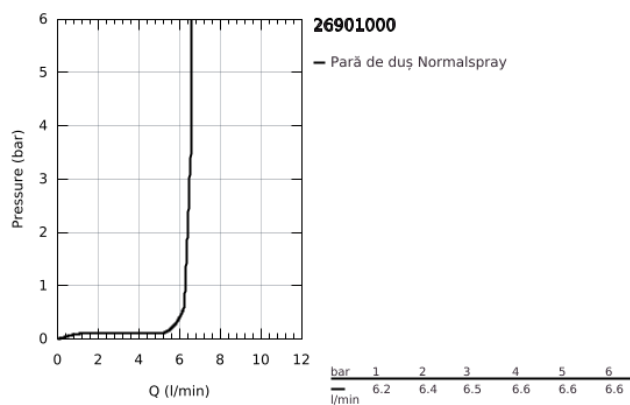

26 901 000 GRANDERA STICK SET DUȘ CU 1 PULVERIZARE, CU SUPTOR DE PERETE

DESCRIEREA PRODUSULUI

- Colour: cromat
- compus din:
 - Stick hand shower (26 852 xx0)
 - maximum flow rate (at 3 bar): 7.6 l/min
 - wall hand shower holder (26 896 xx0)
 - Rotaflex Metal Long-Life TwistStop shower hose 1500 mm (28 417)
- pulverizare perfectă cu tehnologia GROHE DreamSpray
- Inner WaterGuide pentru o durabilitate crescută în utilizare
- fără risc de opărire cu GROHE CoolTouch
- suprafață GROHE LongLife
- sistem anti-calcar GROHE SpeedClean
- compatibil cu boilere
- presiunea minimă recomandată 1.0 bar

26 901 000 **GRANDERA STICK SET DUȘ CU 1 PULVERIZARE, CU SUPORT DE PERETE**

26 901 000 **GRANDERA STICK SET DUȘ CU 1 PULVERIZARE, CU SUPORT DE PERETE**

PIESE DE SCHIMB , octombrie 2021 – now

1: Filtru impuritati (Spare part-nr. 0700200M)