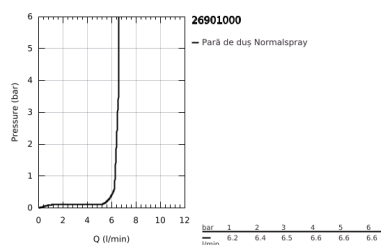

26 901 000 GRANDERA STICK SET DUȘ CU 1 PULVERIZARE, CU SUPTOR DE PERETE

DESCRIEREA PRODUSULUI

- Colour: cromat
- compus din:
 - Stick hand shower (26 852 xx0)
 - maximum flow rate (at 3 bar): 7.6 l/min
 - wall hand shower holder (26 896 xx0)
 - Rotaflex Metal Long-Life TwistStop shower hose 1500 mm (28 417)
- pulverizare perfectă cu tehnologia GROHE DreamSpray
- Inner WaterGuide pentru o durabilitate crescută în utilizare
- fără risc de opărire cu GROHE CoolTouch
- suprafață GROHE LongLife
- sistem anti-calcar GROHE SpeedClean
- compatibil cu boilere
- presiunea minimă recomandată 1.0 bar