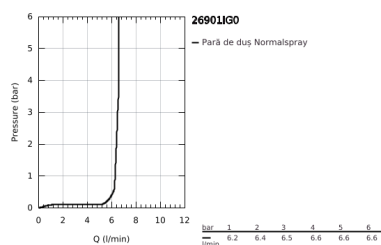

## 26 901 IG0 GRANDERA STICK SET DUȘ CU 1 PULVERIZARE, CU SUPTOR DE PERETE

### DESCRIEREA PRODUSULUI

- Colour: chrome/gold
- compus din:
- Stick hand shower (26 852 xx0)
- maximum flow rate (at 3 bar): 7.6 l/min
- wall hand shower holder (26 896 xx0)
- Rotaflex Metal Long-Life TwistStop shower hose 1500 mm (28 417)
- pulverizare perfectă cu tehnologia GROHE DreamSpray
- Inner WaterGuide pentru o durabilitate crescută în utilizare
- fără risc de opărire cu GROHE CoolTouch
- finisaj GROHE LongLife
- sistem anti-calcar GROHE SpeedClean
- compatibil cu boilere
- presiunea minimă recomandată 1.0 bar