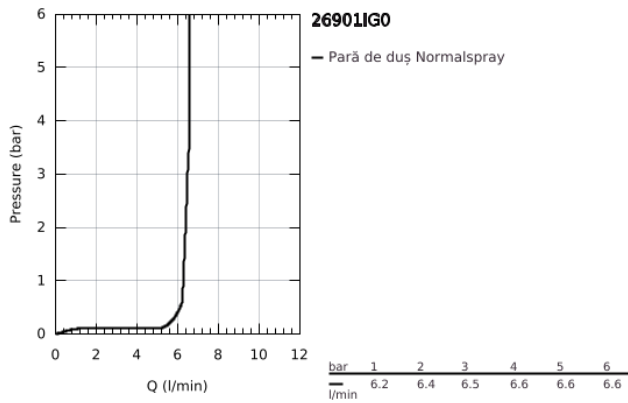

26 901 IG0 **GRANDERA STICK SET DUȘ CU 1 PULVERIZARE, CU SUPORT DE PERETE**