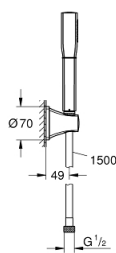

## 26 901 IG0 GRANDERA STICK SET DUȘ CU 1 PULVERIZARE, CU SUPTOR DE PERETE

### DESCRIEREA PRODUSULUI

- Colour: chrome/gold
- compus din:
- Stick hand shower (26 852 xx0)
- maximum flow rate (at 3 bar): 7.6 l/min
- wall hand shower holder (26 896 xx0)
- Rotaflex Metal Long-Life TwistStop shower hose 1500 mm (28 417)
- pulverizare perfectă cu tehnologia GROHE DreamSpray
- Inner WaterGuide pentru o durabilitate crescută în utilizare
- fără risc de opărire cu GROHE CoolTouch
- finisaj GROHE LongLife
- sistem anti-calcar GROHE SpeedClean
- compatibil cu boilere
- presiunea minimă recomandată 1.0 bar

## 26 901 IG0 GRANDERA STICK SET DUȘ CU 1 PULVERIZARE, CU SUPORT DE PERETE

PIESE DE SCHIMB , octombrie 2021 – now

1: Filtru impuritati (Spare part-nr. 0700200M)