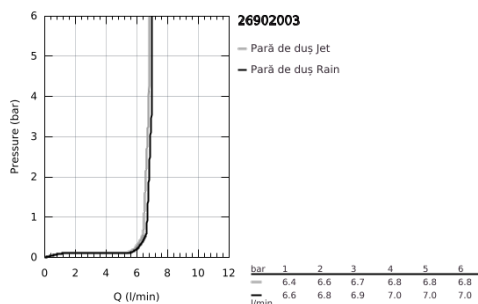

26 902 003 TEMPESTA CUBE 110 PARĂ DE DUȘ CU 2 PULVERIZĂRI

DESCRIEREA PRODUSULUI

- Colour: cromat
- tipuri de jet: Rain, Jet
- GROHE EcoJoy tehnologie pentru reducerea consumului de apă
- GROHE SmartSwitch - easily rotate the dial to enjoy your preferred spray option
- pulverizare perfectă cu tehnologia GROHE DreamSpray
- suprafață GROHE LongLife
- sistem anti-calcar GROHE SpeedClean
- Inner WaterGuide pentru o durabilitate crescută în utilizare
- protecție de silicon Shockproof ce previne deteriorarea cauzată de căderea dușului
- sistem universal de montare compatibil cu furtunurile de duș standard
- maximum flow rate (at 3 bar): 6.9 l/min
- presiunea minimă recomandată 1.0 bar
- compatibil cu boilere
- professional edition

26 902 003 TEMPESTA CUBE 110 PARĂ DE DUȘ CU 2 PULVERIZĂRI

PIESE DE SCHIMB , noiembrie 2021 – now

1: Filtru impuritati (Spare part-nr. 0700200M)