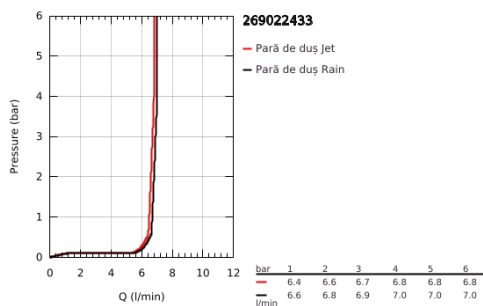

26 902 243 3 TEMPESTA CUBE 110 PARĂ DE DUȘ CU 2 PULVERIZĂRI

DESCRIEREA PRODUSULUI

- Colour: matte black
- tipuri de jet: Rain, Jet
- GROHE EcoJoy tehnologie pentru reducerea consumului de apă
- GROHE SmartSwitch - easily rotate the dial to enjoy your preferred spray option
- pulverizare perfectă cu tehnologia GROHE DreamSpray
- sistem anti-calcar GROHE SpeedClean
- Inner WaterGuide pentru o durabilitate crescută în utilizare
- protecție de silicon Shockproof ce previne deteriorarea cauzată de căderea dușului
- sistem universal de montare compatibil cu furtunurile de duș standard
- maximum flow rate (at 3 bar): 6.9 l/min
- presiunea minimă recomandată 1.0 bar
- compatibil cu boilere
- professional edition