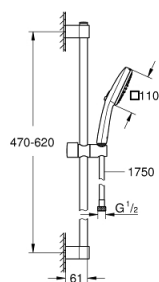

26 904 003 TEMPESTA CUBE 110 SET DUȘ CU 2 PULVERIZĂRI, CU BARĂ

DESCRIEREA PRODUSULUI

- Colour: cromat
- compus din:
 - hand shower Tempesta Cube 110 (26 746)
 - tipuri de jet: Rain, Jet
 - maximum flow rate (at 3 bar): 7.4 l/min
 - bară de duș, 600 mm (27 523)
 - metal shower hose Relaxaflex 1750 mm 1/2" x 1/2" (28 139)
 - GROHE EcoJoy tehnologie pentru reducerea consumului de apă
 - GROHE SmartSwitch - easily rotate the dial to enjoy your preferred spray option
- pulverizare perfectă cu tehnologia GROHE DreamSpray
- suprafață GROHE LongLife
- Flexible Installation - 1 adjustable bracket for existing drill holes
- adjustable rail holder (turn and glide shower holder)
- sistem anti-calcar GROHE SpeedClean
- Inner WaterGuide pentru o durabilitate crescută în utilizare
- protecție de silicon Shockproof ce previne deteriorarea cauzată de căderea dușului
- presiunea minimă recomandată 1.0 bar
- compatibil cu boilere
- professional edition

26 904 003 TEMPESTA CUBE 110 SET DUȘ CU 2 PULVERIZĂRI, CU BARĂ

PIESE DE SCHIMB , noiembrie 2021 – now

1: Suport pentru bară de duș (Spare part-nr. 48607000)

2: Piesă glisantă (Spare part-nr. 48609000)

3: Suport pentru bară de duș (Spare part-nr. 48608000)