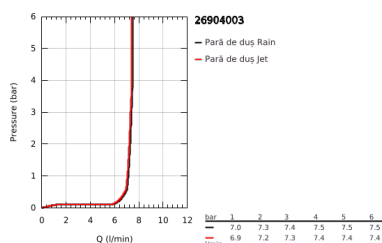

26 904 003 TEMPESTA CUBE 110 SET DUȘ CU 2 PULVERIZĂRI, CU BARĂ

DESCRIEREA PRODUSULUI

- Colour: cromat
- compus din:
 - hand shower Tempesta Cube 110 (26 746)
 - tipuri de jet: Rain, Jet
 - maximum flow rate (at 3 bar): 7.4 l/min
 - bară de duș, 600 mm (27 523)
 - metal shower hose Relaxaflex 1750 mm 1/2" x 1/2" (28 139)
 - GROHE EcoJoy tehnologie pentru reducerea consumului de apă
 - GROHE SmartSwitch - easily rotate the dial to enjoy your preferred spray option
- pulverizare perfectă cu tehnologia GROHE DreamSpray
- suprafață GROHE LongLife
- Flexible Installation - 1 adjustable bracket for existing drill holes
- adjustable rail holder (turn and glide shower holder)
- sistem anti-calcar GROHE SpeedClean
- Inner WaterGuide pentru o durabilitate crescută în utilizare
- protecție de silicon Shockproof ce previne deteriorarea cauzată de căderea dușului
- presiunea minimă recomandată 1.0 bar
- compatibil cu boilere
- professional edition