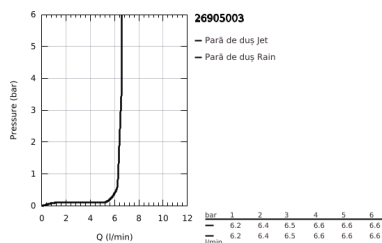

## 26 905 003 TEMPESTA CUBE 110 SHOWER RAIL SET 2 SPRAYS (RAIN, JET)

### DESCRIEREA PRODUSULUI

- Colour: cromat
- compus din:
  - hand shower Tempesta Cube 110 (26 902)
  - bară de duș, 600 mm (27 523)
  - metal shower hose Relaxaflex 1750 mm 1/2" x 1/2" (28 139)
- GROHE EcoJoy tehnologie pentru reducerea consumului de apă
- GROHE SmartSwitch - easily rotate the dial to enjoy your preferred spray option
- pulverizare perfectă cu tehnologia GROHE DreamSpray
- suprafață GROHE LongLife
- Flexible Installation - 1 adjustable bracket for existing drill holes
- adjustable rail holder (turn and glide shower holder)
- sistem anti-calcar GROHE SpeedClean
- Inner WaterGuide pentru o durabilitate crescută în utilizare
- protecție de silicon Shockproof ce previne deteriorarea cauzată de căderea dușului
- maximum flow rate (at 3 bar): 6.9 l/min
- presiunea minimă recomandată 1.0 bar
- compatibil cu boilere
- professional edition