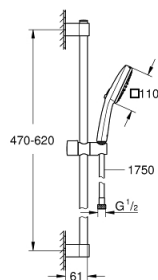

## 26 905 003 TEMPESTA CUBE 110 SHOWER RAIL SET 2 SPRAYS (RAIN, JET)

### DESCRIEREA PRODUSULUI

- Colour: cromat
- compus din:
  - hand shower Tempesta Cube 110 (26 902)
  - bară de duș, 600 mm (27 523)
  - metal shower hose Relaxaflex 1750 mm 1/2" x 1/2" (28 139)
- GROHE EcoJoy tehnologie pentru reducerea consumului de apă
- GROHE SmartSwitch - easily rotate the dial to enjoy your preferred spray option
- pulverizare perfectă cu tehnologia GROHE DreamSpray
- suprafață GROHE LongLife
- Flexible Installation - 1 adjustable bracket for existing drill holes
- adjustable rail holder (turn and glide shower holder)
- sistem anti-calcar GROHE SpeedClean
- Inner WaterGuide pentru o durabilitate crescută în utilizare
- protecție de silicon Shockproof ce previne deteriorarea cauzată de căderea dușului
- maximum flow rate (at 3 bar): 6.9 l/min
- presiunea minimă recomandată 1.0 bar
- compatibil cu boilere
- professional edition