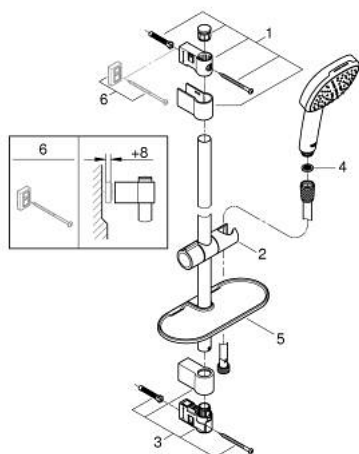

26 907 003 TEMPESTA CUBE 110 SET DUȘ CU 2 PULVERIZĂRI, CU BARĂ

DESCRIEREA PRODUSULUI

- Colour: cromat
- compus din:
 - hand shower Tempesta Cube 110 (26 746)
 - tipuri de jet: Rain, Jet
 - maximum flow rate (at 3 bar): 7.4 l/min
 - bară de duș, 600 mm (27 523)
 - furtun de duș Relaxflex de 1750 mm 1/2" x 1/2" (28 154)
 - GROHE EasyReach tray (26 770)
 - GROHE EcoJoy tehnologie pentru reducerea consumului de apă
 - GROHE SmartSwitch - easily rotate the dial to enjoy your preferred spray option
- pulverizare perfectă cu tehnologia GROHE DreamSpray
- suprafață GROHE LongLife
- Flexible Installation - 1 adjustable bracket for existing drill holes
- adjustable rail holder (turn and glide shower holder)
- sistem anti-calcar GROHE SpeedClean
- Inner WaterGuide pentru o durabilitate crescută în utilizare
- protecție de silicon Shockproof ce previne deteriorarea cauzată de căderea dușului
- presiunea minimă recomandată 1.0 bar
- compatibil cu boilere
- professional edition

26 907 003 TEMPESTA CUBE 110 SET DUȘ CU 2 PULVERIZĂRI, CU BARĂ

PIESE DE SCHIMB , noiembrie 2021 – now

- 1: Suport pentru bară de duș (Spare part-nr. 48607000)
- 2: Piesă glisantă (Spare part-nr. 48609000)
- 3: Suport pentru bară de duș (Spare part-nr. 48608000)
- 4: Filtru impuritati (Spare part-nr. 0700200M)
- 5: poliță GROHE EasyReach (Spare part-nr. 26770001)
- 6: Suport de echilibrare (Spare part-nr. 48543001)*