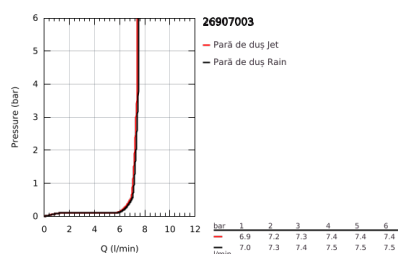

26 907 003 TEMPESTA CUBE 110 SET DUȘ CU 2 PULVERIZĂRI, CU BARĂ

DESCRIEREA PRODUSULUI

- Colour: cromat
- compus din:
 - hand shower Tempesta Cube 110 (26 746)
 - tipuri de jet: Rain, Jet
 - maximum flow rate (at 3 bar): 7.4 l/min
 - bară de duș, 600 mm (27 523)
 - furtun de duș Relaxflex de 1750 mm 1/2" x 1/2" (28 154)
 - GROHE EasyReach tray (26 770)
 - GROHE EcoJoy tehnologie pentru reducerea consumului de apă
 - GROHE SmartSwitch - easily rotate the dial to enjoy your preferred spray option
- pulverizare perfectă cu tehnologia GROHE DreamSpray
- suprafață GROHE LongLife
- Flexible Installation - 1 adjustable bracket for existing drill holes
- adjustable rail holder (turn and glide shower holder)
- sistem anti-calcar GROHE SpeedClean
- Inner WaterGuide pentru o durabilitate crescută în utilizare
- protecție de silicon Shockproof ce previne deteriorarea cauzată de căderea dușului
- presiunea minimă recomandată 1.0 bar
- compatibil cu boilere
- professional edition

26 907 003 TEMPESTA CUBE 110 SET DUȘ CU 2 PULVERIZĂRI, CU BARĂ

PIESE DE SCHIMB , noiembrie 2021 – now

- 1: Suport pentru bară de duș (Spare part-nr. 48607000)
- 2: Piesă glisantă (Spare part-nr. 48609000)
- 3: Suport pentru bară de duș (Spare part-nr. 48608000)
- 4: Filtru impuritati (Spare part-nr. 0700200M)
- 5: poliță GROHE EasyReach (Spare part-nr. 26770001)
- 6: Suport de echilibrare (Spare part-nr. 48543001)*