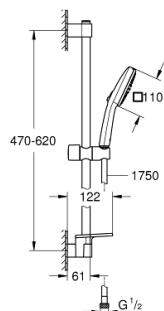

26 907 003 TEMPESTA CUBE 110 SET DUȘ CU 2 PULVERIZĂRI, CU BARĂ

DESCRIEREA PRODUSULUI

- Colour: cromat
- compus din:
 - hand shower Tempesta Cube 110 (26 746)
 - tipuri de jet: Rain, Jet
 - maximum flow rate (at 3 bar): 7.4 l/min
 - bară de duș, 600 mm (27 523)
 - furtun de duș Relaxflex de 1750 mm 1/2" x 1/2" (28 154)
 - GROHE EasyReach tray (26 770)
 - GROHE EcoJoy tehnologie pentru reducerea consumului de apă
 - GROHE SmartSwitch - easily rotate the dial to enjoy your preferred spray option
- pulverizare perfectă cu tehnologia GROHE DreamSpray
- suprafață GROHE LongLife
- Flexible Installation - 1 adjustable bracket for existing drill holes
- adjustable rail holder (turn and glide shower holder)
- sistem anti-calcar GROHE SpeedClean
- Inner WaterGuide pentru o durabilitate crescută în utilizare
- protecție de silicon Shockproof ce previne deteriorarea cauzată de căderea dușului
- presiunea minimă recomandată 1.0 bar
- compatibil cu boilere
- professional edition

26 907 003 TEMPESTA CUBE 110 SET DUȘ CU 2 PULVERIZĂRI, CU BARĂ

PIESE DE SCHIMB , noiembrie 2021 – now

- 1: Suport pentru bară de duș (Spare part-nr. 48607000)
- 2: Piesă glisantă (Spare part-nr. 48609000)
- 3: Suport pentru bară de duș (Spare part-nr. 48608000)
- 4: Filtru impuritati (Spare part-nr. 0700200M)
- 5: poliță GROHE EasyReach (Spare part-nr. 26770001)
- 6: Suport de echilibrare (Spare part-nr. 48543001)*