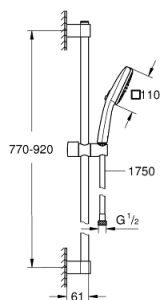

## 26 908 003 TEMPESTA CUBE 110 SET DUȘ CU 2 PULVERIZĂRI, CU BARĂ

### DESCRIEREA PRODUSULUI

- Colour: cromat
- compus din:
  - hand shower Tempesta Cube 110 (26 746)
  - tipuri de jet: Rain, Jet
  - maximum flow rate (at 3 bar): 7.4 l/min
  - bară de duș, 900 mm (27 524)
  - furtun de duș Relaxflex de 1750 mm 1/2" x 1/2" (28 154)
  - GROHE EcoJoy tehnologie pentru reducerea consumului de apă
  - GROHE SmartSwitch - easily rotate the dial to enjoy your preferred spray option
  - pulverizare perfectă cu tehnologia GROHE DreamSpray
  - suprafață GROHE LongLife
  - Flexible Installation - 1 adjustable bracket for existing drill holes
  - adjustable rail holder (turn and glide shower holder)
  - sistem anti-calcar GROHE SpeedClean
  - Inner WaterGuide pentru o durabilitate crescută în utilizare
  - protecție de silicon Shockproof ce previne deteriorarea cauzată de căderea dușului
  - presiunea minimă recomandată 1.0 bar
  - compatibil cu boilere
  - professional edition

## 26 908 003 TEMPESTA CUBE 110 SET DUȘ CU 2 PULVERIZĂRI, CU BARĂ

**PIESE DE SCHIMB** , noiembrie 2021 – now

1: Suport pentru bară de duș (Spare part-nr. 48607000)

2: Piesă glisantă (Spare part-nr. 48609000)