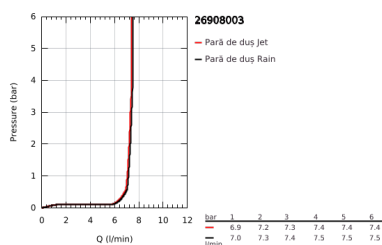

## 26 908 003 TEMPESTA CUBE 110 SET DUȘ CU 2 PULVERIZĂRI, CU BARĂ

### DESCRIEREA PRODUSULUI

- Colour: cromat
- compus din:
  - hand shower Tempesta Cube 110 (26 746)
  - tipuri de jet: Rain, Jet
  - maximum flow rate (at 3 bar): 7.4 l/min
  - bară de duș, 900 mm (27 524)
  - furtun de duș Relaxflex de 1750 mm 1/2" x 1/2" (28 154)
  - GROHE EcoJoy tehnologie pentru reducerea consumului de apă
  - GROHE SmartSwitch - easily rotate the dial to enjoy your preferred spray option
  - pulverizare perfectă cu tehnologia GROHE DreamSpray
  - suprafață GROHE LongLife
  - Flexible Installation - 1 adjustable bracket for existing drill holes
  - adjustable rail holder (turn and glide shower holder)
  - sistem anti-calcar GROHE SpeedClean
  - Inner WaterGuide pentru o durabilitate crescută în utilizare
  - protecție de silicon Shockproof ce previne deteriorarea cauzată de căderea dușului
  - presiunea minimă recomandată 1.0 bar
  - compatibil cu boilere
  - professional edition