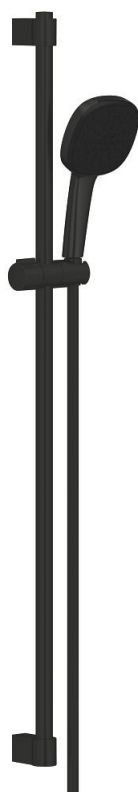

26 908 243 3 TEMPESTA CUBE 110 SET DUȘ CU 2 PULVERIZĂRI, CU BARĂ

DESCRIEREA PRODUSULUI

- Colour: matte black
- compus din:
 - hand shower Tempesta Cube 110 (26 746)
 - tipuri de jet: Rain, Jet
 - maximum flow rate (at 3 bar): 7.4 l/min
 - bară de duș, 900 mm (27 524)
 - shower hose 1750 mm 1/2" x 1/2" (28 388)
- GROHE EcoJoy tehnologie pentru reducerea consumului de apă
- GROHE SmartSwitch - easily rotate the dial to enjoy your preferred spray option
- pulverizare perfectă cu tehnologia GROHE DreamSpray
- Flexible Installation - 1 adjustable bracket for existing drill holes
- adjustable rail holder (turn and glide shower holder)
- sistem anti-calcar GROHE SpeedClean
- Inner WaterGuide pentru o durabilitate crescută în utilizare
- protecție de silicon Shockproof ce previne deteriorarea cauzată de căderea dușului
- presiunea minimă recomandată 1.0 bar
- compatibil cu boilere
- professional edition

26 908 243 3 TEMPESTA CUBE 110 SET DUȘ CU 2 PULVERIZĂRI, CU BARĂ

PIESE DE SCHIMB , februarie 2023 – now

1: Suport pentru bară de duș (Spare part-nr. 486072430)

2: Piesă glisantă (Spare part-nr. 486092430)

3: Suport pentru bară de duș (Spare part-nr. 486082430)

4: Filtru impuritati (Spare part-nr. 0700200M)

5: Suport de echilibrare (Spare part-nr. 48543001)*

* Optional accessories