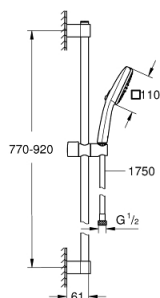

26 908 243 3 TEMPESTA CUBE 110 SET DUȘ CU 2 PULVERIZĂRI, CU BARĂ

DESCRIEREA PRODUSULUI

- Colour: matte black
- compus din:
 - hand shower Tempesta Cube 110 (26 746)
 - tipuri de jet: Rain, Jet
 - maximum flow rate (at 3 bar): 7.4 l/min
 - bară de duș, 900 mm (27 524)
 - shower hose 1750 mm 1/2" x 1/2" (28 388)
- GROHE EcoJoy tehnologie pentru reducerea consumului de apă
- GROHE SmartSwitch - easily rotate the dial to enjoy your preferred spray option
- pulverizare perfectă cu tehnologia GROHE DreamSpray
- Flexible Installation - 1 adjustable bracket for existing drill holes
- adjustable rail holder (turn and glide shower holder)
- sistem anti-calcar GROHE SpeedClean
- Inner WaterGuide pentru o durabilitate crescută în utilizare
- protecție de silicon Shockproof ce previne deteriorarea cauzată de căderea dușului
- presiunea minimă recomandată 1.0 bar
- compatibil cu boilere
- professional edition

26 908 243 3 TEMPESTA CUBE 110 SET DUȘ CU 2 PULVERIZĂRI, CU BARĂ

PIESE DE SCHIMB , februarie 2023 – now

1: Suport pentru bară de duș (Spare part-nr. 486072430)

2: Piesă glisantă (Spare part-nr. 486092430)