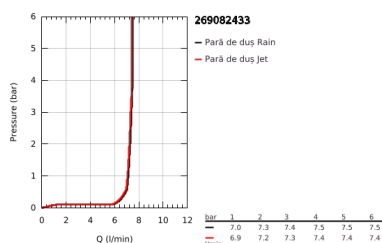

26 908 243 3 TEMPESTA CUBE 110 SET DUȘ CU 2 PULVERIZĂRI, CU BARĂ

DESCRIEREA PRODUSULUI

- Colour: matte black
- compus din:
 - hand shower Tempesta Cube 110 (26 746)
 - tipuri de jet: Rain, Jet
 - maximum flow rate (at 3 bar): 7.4 l/min
 - bară de duș, 900 mm (27 524)
 - shower hose 1750 mm 1/2" x 1/2" (28 388)
- GROHE EcoJoy tehnologie pentru reducerea consumului de apă
- GROHE SmartSwitch - easily rotate the dial to enjoy your preferred spray option
- pulverizare perfectă cu tehnologia GROHE DreamSpray
- Flexible Installation - 1 adjustable bracket for existing drill holes
- adjustable rail holder (turn and glide shower holder)
- sistem anti-calcar GROHE SpeedClean
- Inner WaterGuide pentru o durabilitate crescută în utilizare
- protecție de silicon Shockproof ce previne deteriorarea cauzată de căderea dușului
- presiunea minimă recomandată 1.0 bar
- compatibil cu boilere
- professional edition