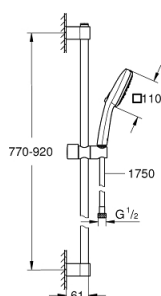

26 909 003 TEMPESTA CUBE 110 SET DUȘ CU 3 PULVERIZĂRI, CU BARĂ

DESCRIEREA PRODUSULUI

- Colour: cromat
- compus din:
 - hand shower Tempesta Cube 110 (27 574)
 - tipuri de jet: Jet / Rain / Massage
 - maximum flow rate (at 3 bar): 7.4 l/min
 - bară de duș, 900 mm (27 524)
 - furtun de duș Relaxflex de 1750 mm 1/2" x 1/2" (28 154)
 - GROHE EcoJoy tehnologie pentru reducerea consumului de apă
 - GROHE SmartSwitch - easily rotate the dial to enjoy your preferred spray option
 - pulverizare perfectă cu tehnologia GROHE DreamSpray
 - suprafață GROHE LongLife
 - Flexible Installation - 1 adjustable bracket for existing drill holes
 - adjustable rail holder (turn and glide shower holder)
 - sistem anti-calcar GROHE SpeedClean
 - Inner WaterGuide pentru o durabilitate crescută în utilizare
 - protecție de silicon Shockproof ce previne deteriorarea cauzată de căderea dușului
 - presiunea minimă recomandată 1.0 bar
 - compatibil cu boilere
 - professional edition

26 909 003 TEMPESTA CUBE 110 SET DUȘ CU 3 PULVERIZĂRI, CU BARĂ

PIESE DE SCHIMB , noiembrie 2021 – now

1: Suport pentru bară de duș (Spare part-nr. 48607000)

2: Piesă glisantă (Spare part-nr. 48609000)

3: Suport pentru bară de duș (Spare part-nr. 48608000)