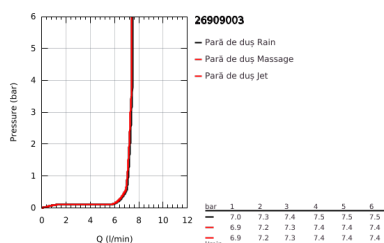

26 909 003 TEMPESTA CUBE 110 SET DUȘ CU 3 PULVERIZĂRI, CU BARĂ

DESCRIEREA PRODUSULUI

- Colour: cromat
- compus din:
 - hand shower Tempesta Cube 110 (27 574)
 - tipuri de jet: Jet / Rain / Massage
 - maximum flow rate (at 3 bar): 7.4 l/min
 - bară de duș, 900 mm (27 524)
 - furtun de duș Relaxflex de 1750 mm 1/2" x 1/2" (28 154)
 - GROHE EcoJoy tehnologie pentru reducerea consumului de apă
 - GROHE SmartSwitch - easily rotate the dial to enjoy your preferred spray option
 - pulverizare perfectă cu tehnologia GROHE DreamSpray
 - suprafață GROHE LongLife
 - Flexible Installation - 1 adjustable bracket for existing drill holes
 - adjustable rail holder (turn and glide shower holder)
 - sistem anti-calcar GROHE SpeedClean
 - Inner WaterGuide pentru o durabilitate crescută în utilizare
 - protecție de silicon Shockproof ce previne deteriorarea cauzată de căderea dușului
 - presiunea minimă recomandată 1.0 bar
 - compatibil cu boilere
 - professional edition