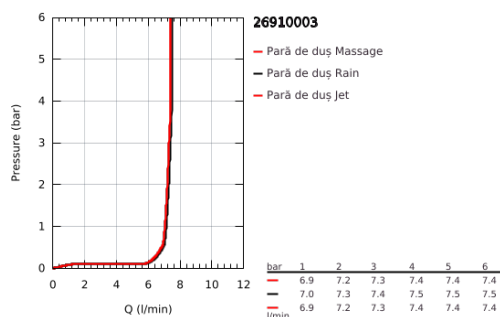

26 910 003 TEMPESTA CUBE 110 SET DUȘ CU 3 PULVERIZĂRI, CU SUPORT DE PERETE

DESCRIEREA PRODUSULUI

- Colour: cromat
- cu suport de perete integrat 1/2"
- compus din:
 - hand shower Tempesta Cube 110 (27 574)
 - tipuri de jet: Jet / Rain / Massage
 - maximum flow rate (at 3 bar): 7.4 l/min
 - shower outlet elbow 1/2" with wall shower holder (28 679)
- filet-tată
- protecție împotriva refluxului
- furtun de duș Relaxflex de 1500 mm 1/2" x 1/2" (28 151)
- GROHE EcoJoy tehnologie pentru reducerea consumului de apă
- GROHE SmartSwitch - easily rotate the dial to enjoy your preferred spray option
- pulverizare perfectă cu tehnologia GROHE DreamSpray
- suprafață GROHE LongLife
- sistem anti-calcar GROHE SpeedClean
- Inner WaterGuide pentru o durabilitate crescută în utilizare
- protecție de silicon Shockproof ce previne deteriorarea cauzată de căderea dușului
- presiunea minimă recomandată 1.0 bar
- compatibil cu boilere
- professional edition