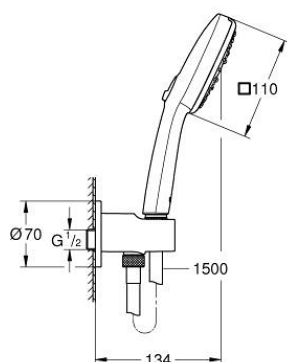

26 910 003 TEMPESTA CUBE 110 SET DUȘ CU 3 PULVERIZĂRI, CU SUPORT DE PERETE

DESCRIEREA PRODUSULUI

- Colour: cromat
- cu suport de perete integrat 1/2"
- compus din:
 - hand shower Tempesta Cube 110 (27 574)
 - tipuri de jet: Jet / Rain / Massage
 - maximum flow rate (at 3 bar): 7.4 l/min
 - shower outlet elbow 1/2" with wall shower holder (28 679)
- filet-tată
- protecție împotriva refluxului
- furtun de duș Relaxflex de 1500 mm 1/2" x 1/2" (28 151)
- GROHE EcoJoy tehnologie pentru reducerea consumului de apă
- GROHE SmartSwitch - easily rotate the dial to enjoy your preferred spray option
- pulverizare perfectă cu tehnologia GROHE DreamSpray
- suprafață GROHE LongLife
- sistem anti-calcar GROHE SpeedClean
- Inner WaterGuide pentru o durabilitate crescută în utilizare
- protecție de silicon Shockproof ce previne deteriorarea cauzată de căderea dușului
- presiunea minimă recomandată 1.0 bar
- compatibil cu boilere
- professional edition

26 910 003 **TEMPESTA CUBE 110 SET DUȘ CU 3 PULVERIZĂRI, CU SUPTOR DE PERETE**

PIESE DE SCHIMB , noiembrie 2021 – now

1: Filtru impuritati (Spare part-nr. 0700200M)

2: Ventil de reținere (Spare part-nr. 08565000)